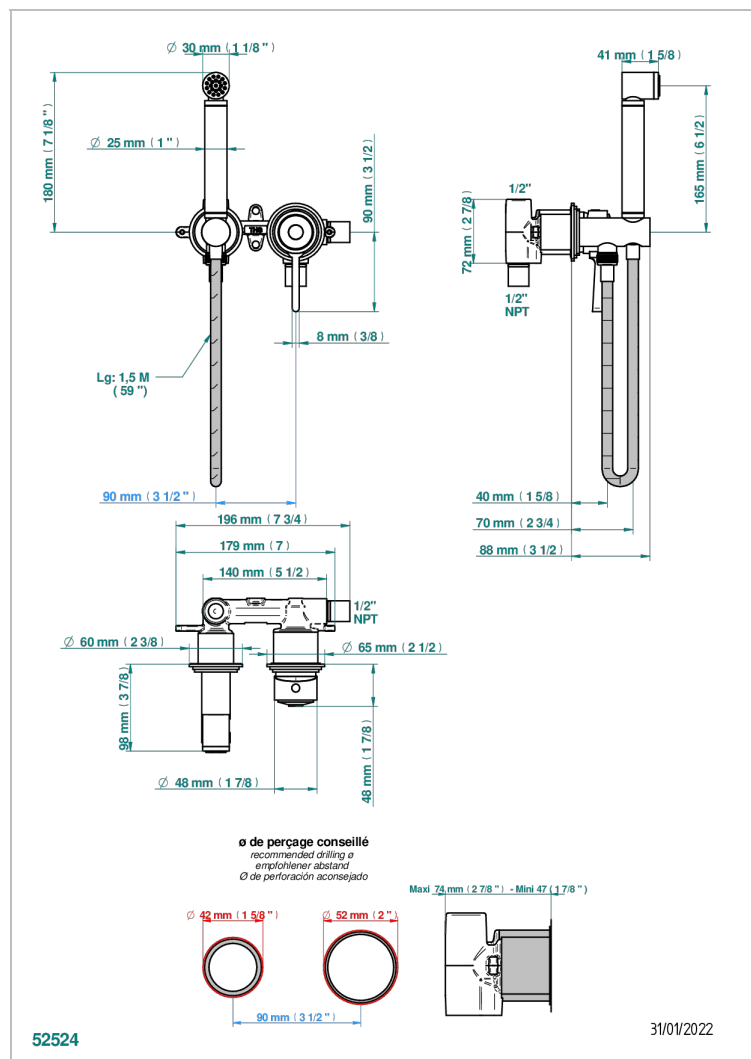

FAUBOURG PORCELAINE BLANCHE AMANETTES

G2J-5840/MUS

Ensemble hygiénique comprenant : mitigeur, flexible renforcé 1,25 m, douchette hygiénique sans gâchette sur sortie murale avec support standard américain

CARACTÉRISTIQUES

- Douchette alimentée par un mitigeur pour plus de confort
- Flexible métallique 1,25 m renforcé
- Douchette en laiton sans gâchette avec réducteur de débit et clapet anti-retour
- Raccordement aux standards US

SPÉCIFICATIONS TECHNIQUES

- Recommandé : 3 bars (max. 5 bars) - Advised : 43,5 psi (max. 72 psi)
- 9,5 l/min à 3 bars (2.5 gpm at 43.5 psi)

FINITIONS DISPONIBLES

Chromé - A02
Chromé / doré - G02
Chromé mat - C02
Doré brillant - F01
Doré mat - F07
Laiton fumé naturel - A13