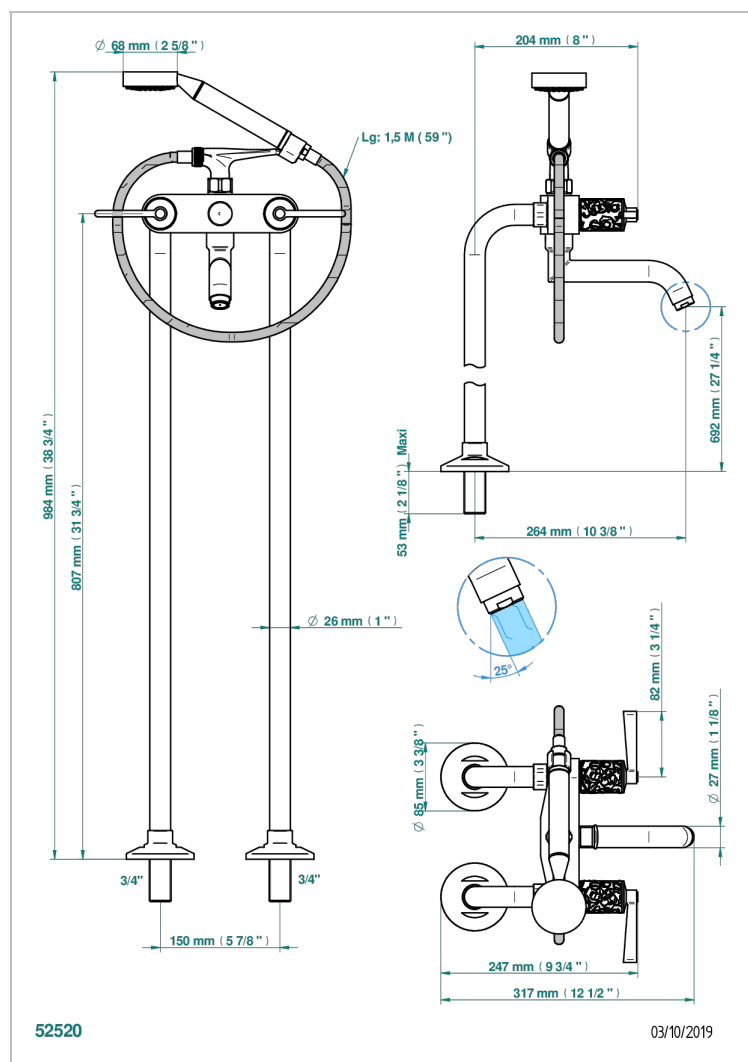

FRIVOLE A MANETTES

G2S-13CS

Mélangeur bain douche sur colonnes pour fixation au sol

THG[®]
PARIS

CARACTÉRISTIQUES

- Têtes à disques céramique 1/2" 1/4 tour
- Aérateur-mousseur
- Entraxe 150 mm
- Inverseur automatique
- Flexible métallique 1,5 m double agrafage
- Douchette en laiton avec tapis Easyclean, réducteur de débit et clapet anti-retour
- Fourni avec colonnes Ø 26 mm
- Il est fortement recommandé d'utiliser la platine 13800A pour le raccordement au sol
- ACS : 21ACCLY034

SPECIFICATIONS TECHNIQUES

- Recommandé : 3 bars (max. 5 bars) - Advised : 43,5 psi (max. 72 psi)
- Bec : 35 l/min à 3 bars - Douchette : 9,5 l/min à 3 bars
- Spout : 9.26 gpm at 43.5 psi - Handshower : 2.5 gpm at 43.5 psi

Vieux nickel - H28