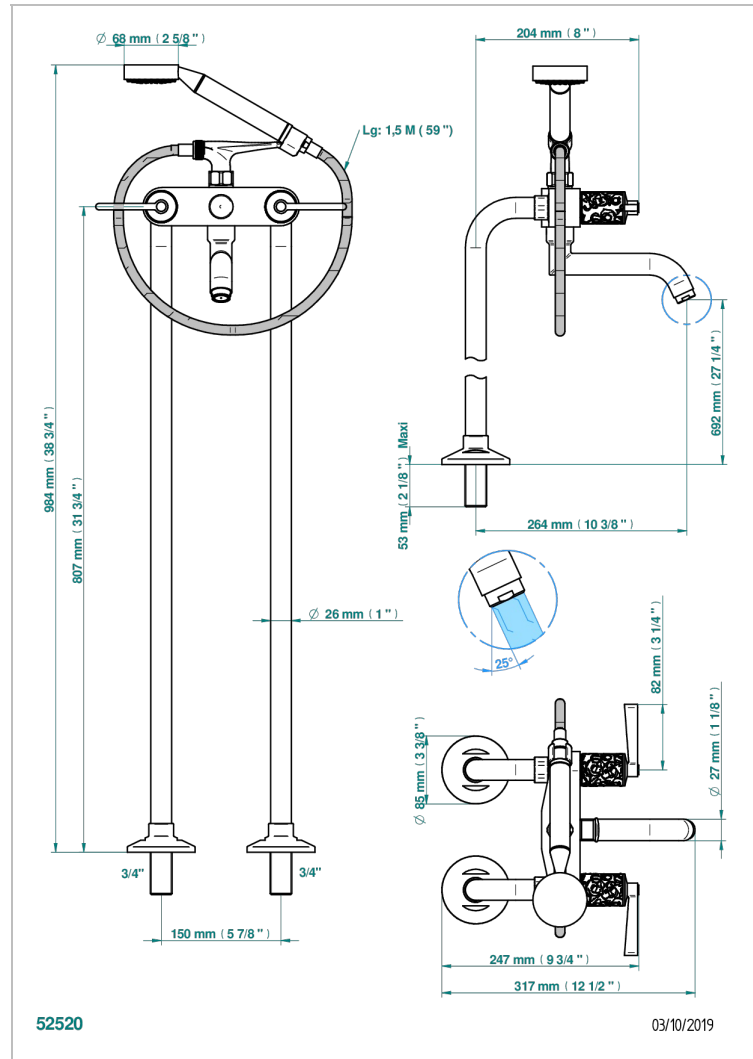

FRIVOLE CON MANETAS

G2S-13CS

Monobloc baño/ducha con columnas para fijación al suelo

THG[®]
PARIS

CARACTERÍSTICAS

- ACS : 21ACCLY034

ESPECIFICACIONES TÉCNICAS

- Recommandé : 3 bars (max. 5 bars) - Advised : 43,5 psi (max. 72 psi)
- Bec : 35 l/min à 3 bars - Douchette : 9,5 l/min à 3 bars
- Spout : 9.26 gpm at 43.5 psi - Handshower : 2.5 gpm at 43.5 psi

ESTÁNDAR

ACABADOS DISPONIBLES

Cerámica negra mate - D30
Cromo - A02
Cromo / dorado - G02
Cromo mate - C02
Dorado - F01
Dorado mate - F07

Dorado pálido - F30
Dorado pálido mate (sin barniz) - F31
Níquel - B01
Níquel mate - C01
Níquel viejo - H28
Pvd blush - H62

Pvd umber mate - H67