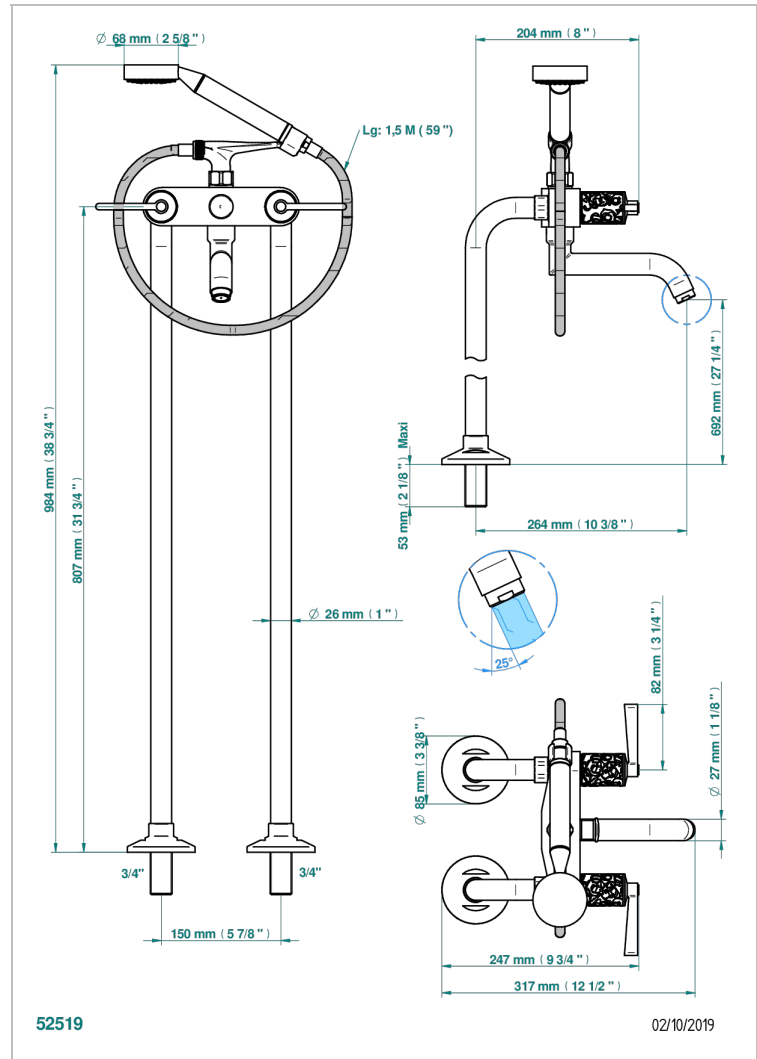

FROUFROU CON MANETAS

G2P-13CS

Monobloc baÑo/ducha con columnas para fijaci3n al suelo

THG[®]
PARIS

CARACTERÍSTICAS

- ACS : 21ACCLY034

ESPECIFICACIONES TÉCNICAS

- Recommandé : 3 bars (max. 5 bars) - Advised : 43,5 psi (max. 72 psi)
- Bec : 35 l/min à 3 bars - Douchette : 9,5 l/min à 3 bars
- Spout : 9.26 gpm at 43.5 psi - Handshower : 2.5 gpm at 43.5 psi

ESTÁNDAR

ACABADOS DISPONIBLES

Cerámica negra mate - D30
Cromo - A02
Cromo / dorado - G02
Cromo mate - C02
Dorado - F01
Dorado mate - F07

Dorado pálido - F30
Dorado pálido mate (sin barniz) - F31
Níquel - B01
Níquel mate - C01
Níquel viejo - H28
Pvd blush - H62

Pvd umber mate - H67