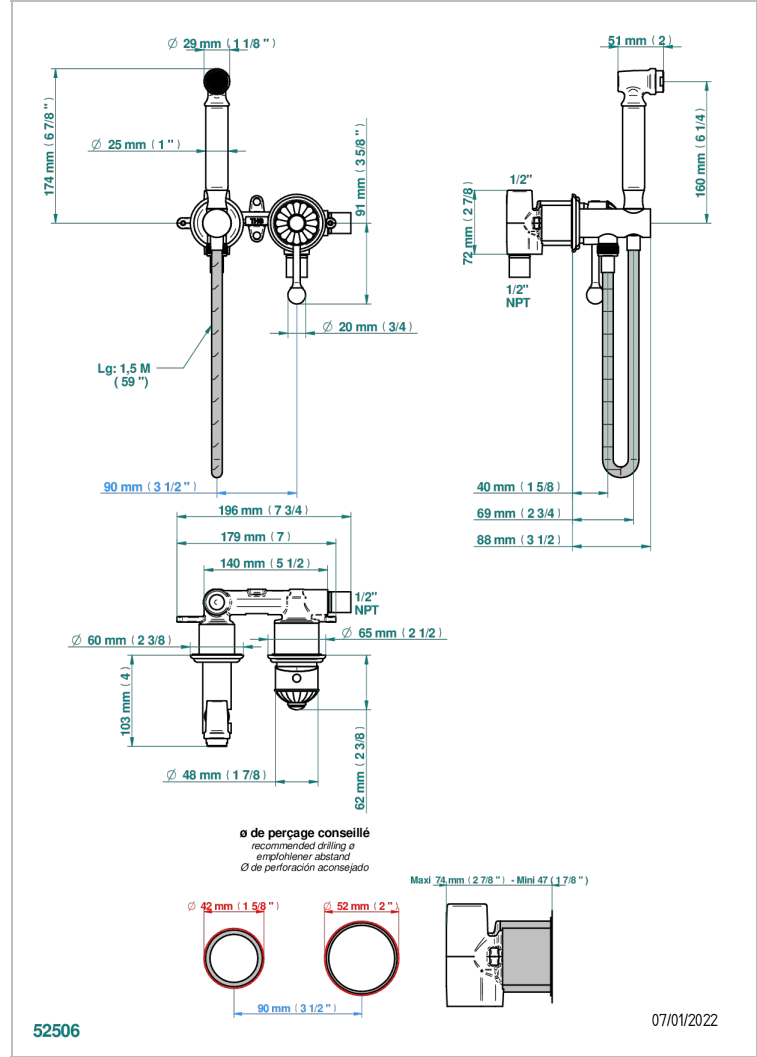

MANDARINE METAL

U1A-5840/MUS

THG
PARIS

Ensemble hygiénique comprenant : mitigeur, flexible renforcé 1,25 m, douchette hygiénique sans gâchette sur sortie murale avec support standard américain

CARACTÉRISTIQUES

- Douchette alimentée par un mitigeur pour plus de confort
- Flexible métallique 1,25 m renforcé
- Douchette en laiton sans gâchette avec réducteur de débit et clapet anti-retour
- Raccordement aux standards US

SPÉCIFICATIONS TECHNIQUES

- Recommandé : 3 bars (max. 5 bars) - Advised : 43,5 psi (max. 72 psi)
- 9,5 l/min à 3 bars (2.5 gpm at 43.5 psi)

FINITIONS DISPONIBLES

Bronze clair - D01
Chromé - A02
Chromé / doré - G02
Chromé mat - C02
Doré brillant - F01
Doré mat - F07