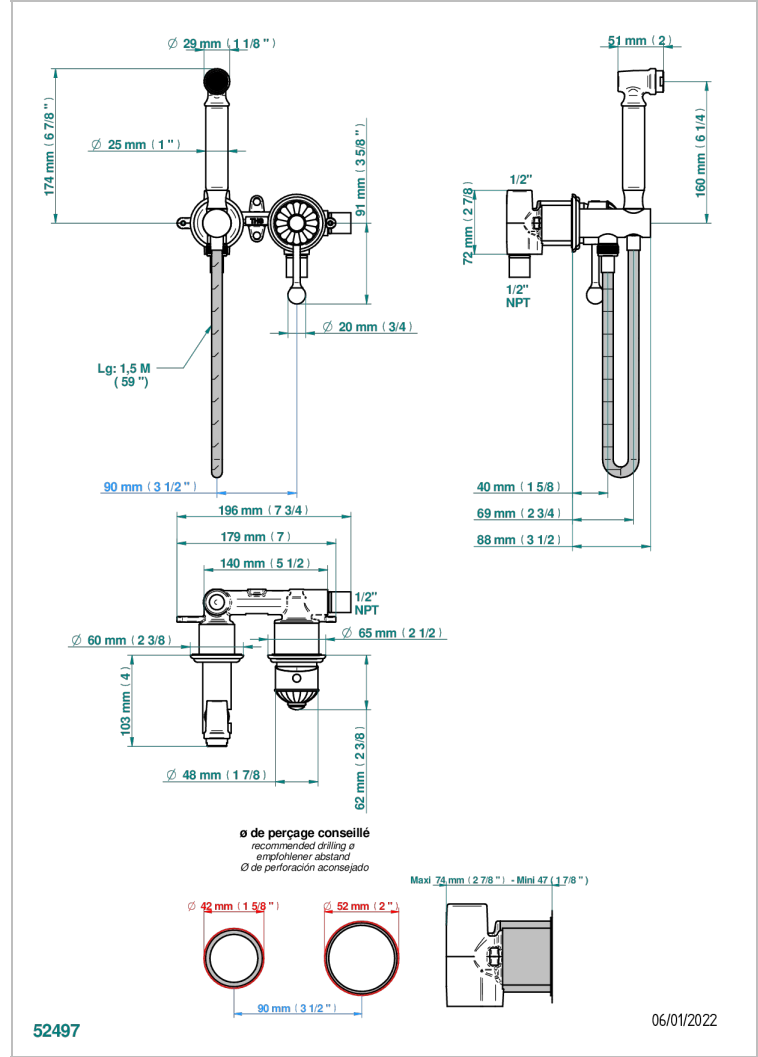

# JAIPUR ONYX NOIR

A9C-5840/MUS

THG  
PARIS

Ensemble hygiénique comprenant : mitigeur, flexible renforcé 1,25 m, douchette hygiénique sans gâchette sur sortie murale avec support standard américain

## CARACTÉRISTIQUES

- Douchette alimentée par un mitigeur pour plus de confort
- Flexible métallique 1,25 m renforcé
- Douchette en laiton sans gâchette avec réducteur de débit et clapet anti-retour
- Raccordement aux standards US

## SPÉCIFICATIONS TECHNIQUES

- Recommandé : 3 bars (max. 5 bars) - Advised : 43,5 psi (max. 72 psi)
- 9,5 l/min à 3 bars (2.5 gpm at 43.5 psi)