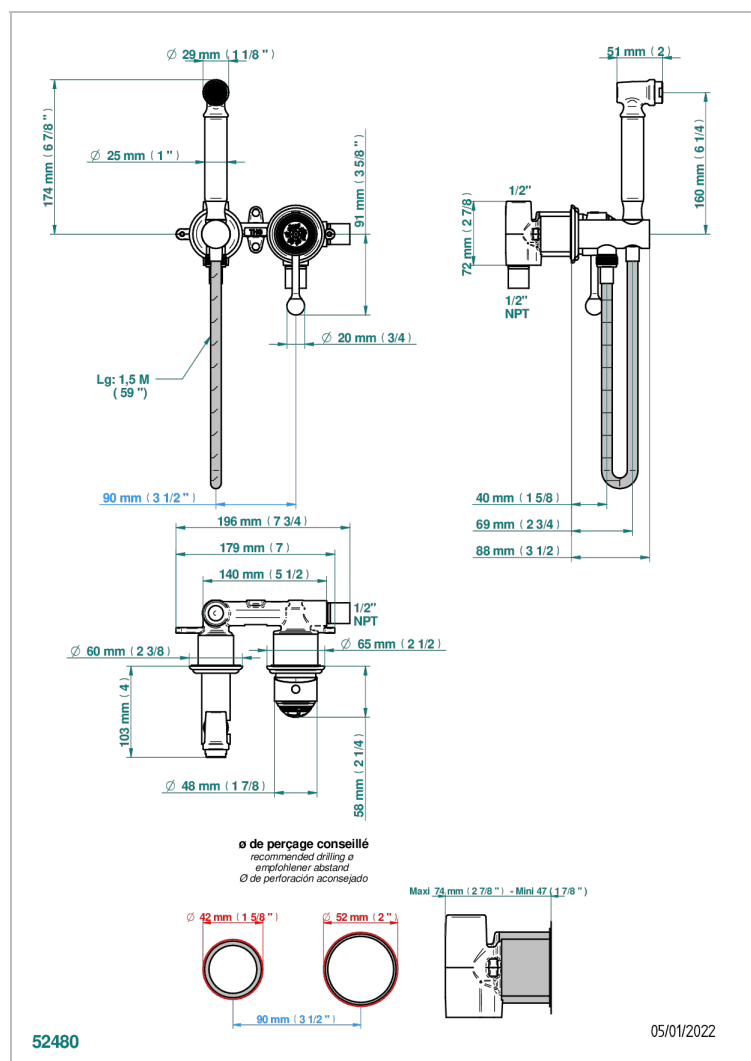

# MARQUISE BLANC DECOR PLATINE

A7G-5840/MUS

Ensemble hygiénique comprenant : mitigeur, flexible renforcé 1,25 m, douchette hygiénique sans gâchette sur sortie murale avec support standard américain

## CARACTÉRISTIQUES

- Douchette alimentée par un mitigeur pour plus de confort
- Flexible métallique 1,25 m renforcé
- Douchette en laiton sans gâchette avec réducteur de débit et clapet anti-retour
- Raccordement aux standards US

## SPÉCIFICATIONS TECHNIQUES

- Recommandé : 3 bars (max. 5 bars) - Advised : 43,5 psi (max. 72 psi)
- 9,5 l/min à 3 bars (2.5 gpm at 43.5 psi)