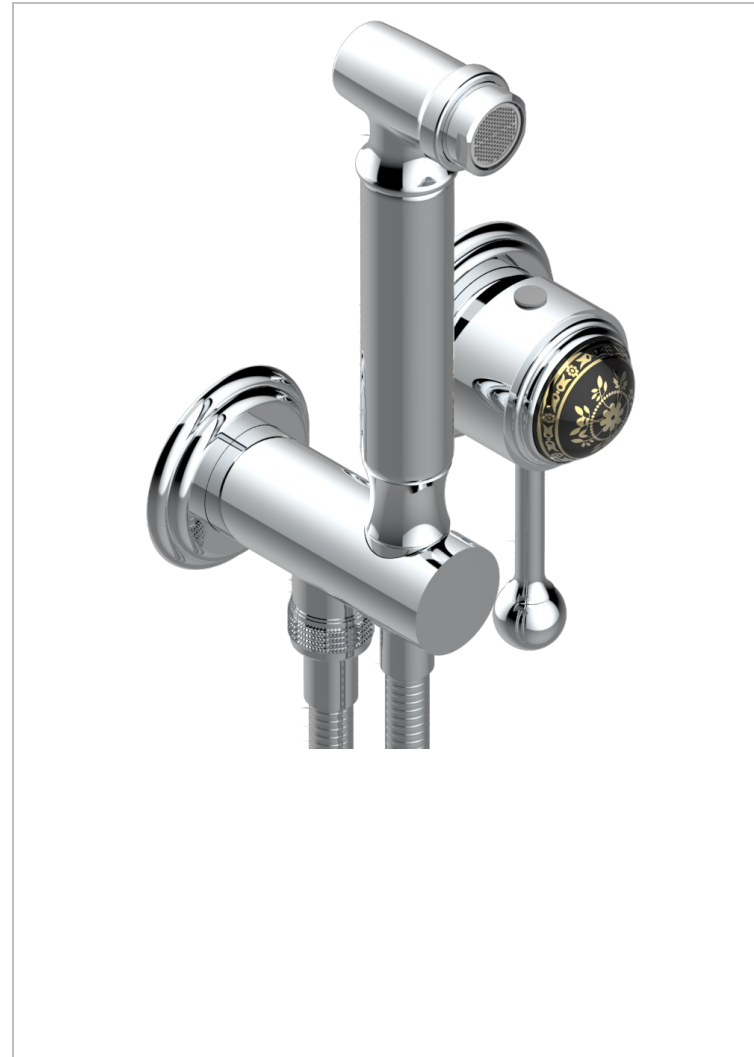

MARQUISE DECOR OR

A7F-5840/MUS

THG
PARIS

Ensemble hygiénique comprenant : mitigeur, flexible renforcé 1,25 m, douchette hygiénique sans gâchette sur sortie murale avec support standard américain

CARACTÉRISTIQUES

- Douchette alimentée par un mitigeur pour plus de confort
- Flexible métallique 1,25 m renforcé
- Douchette en laiton sans gâchette avec réducteur de débit et clapet anti-retour
- Raccordement aux standards US

SPÉCIFICATIONS TECHNIQUES

- Recommandé : 3 bars (max. 5 bars) - Advised : 43,5 psi (max. 72 psi)
- 9,5 l/min à 3 bars (2.5 gpm at 43.5 psi)

FINITIONS DISPONIBLES

Bronze clair - D01
Chromé - A02
Chromé / doré - G02
Chromé mat - C02
Doré brillant - F01
Doré mat - F07

Nickel brillant - B01
Nickel mat - C01
Noir mat céramique - D30
Or pâle - F30
Or pâle mat - F31
Pvd blush - H62

Pvd blush mat - H60
Pvd couleur bronze brown - F33
Pvd couleur bronze brown - mat - F34
Pvd couleur doré - H52
Pvd couleur doré mat - H53
Pvd couleur laiton - H49