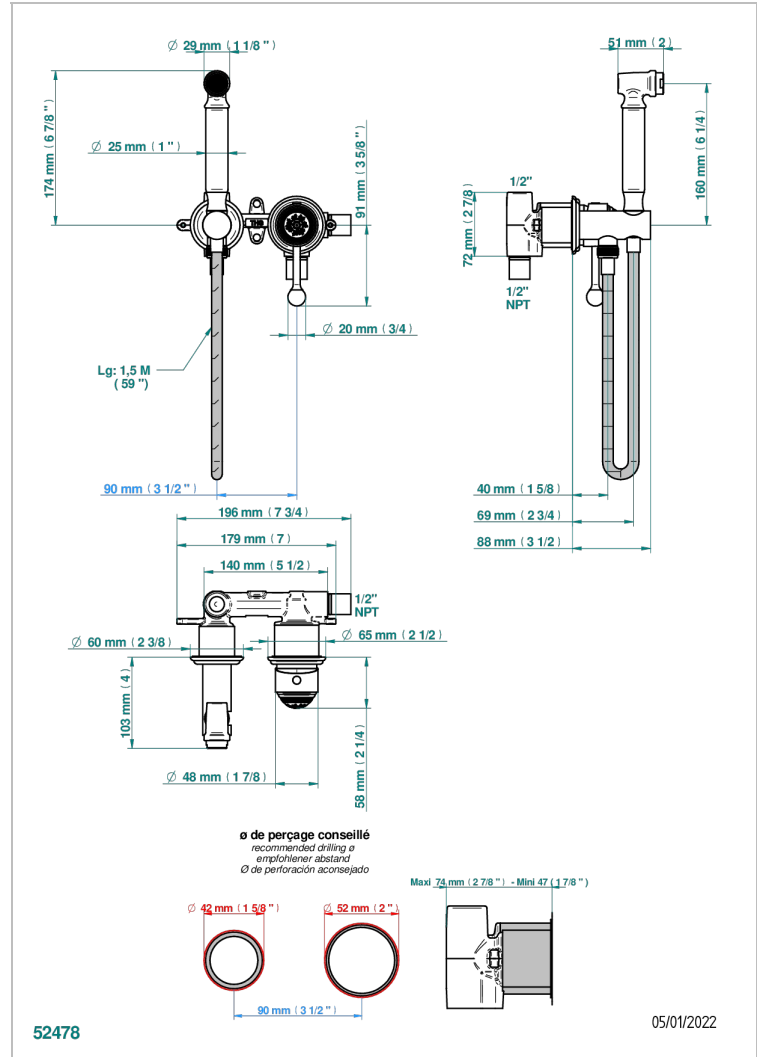

MARQUISE DECOR OR

A7F-5840/MUS

THG
PARIS

Ensemble hygiénique comprenant : mitigeur, flexible renforcé 1,25 m, douchette hygiénique sans gâchette sur sortie murale avec support standard américain

CARACTÉRISTIQUES

- Douchette alimentée par un mitigeur pour plus de confort
- Flexible métallique 1,25 m renforcé
- Douchette en laiton sans gâchette avec réducteur de débit et clapet anti-retour
- Raccordement aux standards US

SPÉCIFICATIONS TECHNIQUES

- Recommandé : 3 bars (max. 5 bars) - Advised : 43,5 psi (max. 72 psi)
- 9,5 l/min à 3 bars (2.5 gpm at 43.5 psi)

FINITIONS DISPONIBLES

Bronze clair - D01
Chromé - A02
Chromé / doré - G02
Chromé mat - C02
Doré brillant - F01
Doré mat - F07