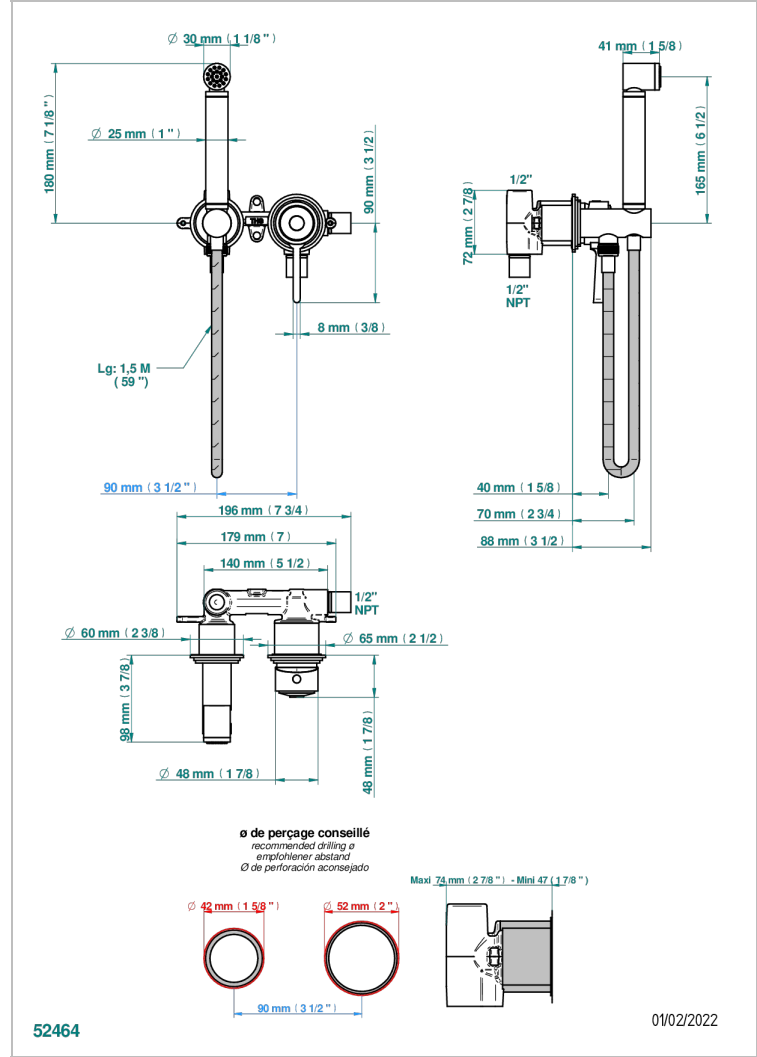

FROUFROU A MANETTES

G2P-5840/MUS

THG[®]
PARIS

Ensemble hygiénique comprenant : mitigeur, flexible renforcé 1,25 m, douchette hygiénique sans gâchette sur sortie murale avec support standard américain

CARACTÉRISTIQUES

- Douchette alimentée par un mitigeur pour plus de confort
- Flexible métallique 1,25 m renforcé
- Douchette en laiton sans gâchette avec réducteur de débit et clapet anti-retour
- Raccordement aux standards US

SPÉCIFICATIONS TECHNIQUES

- Recommandé : 3 bars (max. 5 bars) - Advised : 43,5 psi (max. 72 psi)
- 9,5 l/min à 3 bars (2.5 gpm at 43.5 psi)

FINITIONS DISPONIBLES

Chromé - A02
Chromé / doré - G02
Chromé mat - C02
Doré brillant - F01
Doré mat - F07
Nickel brillant - B01