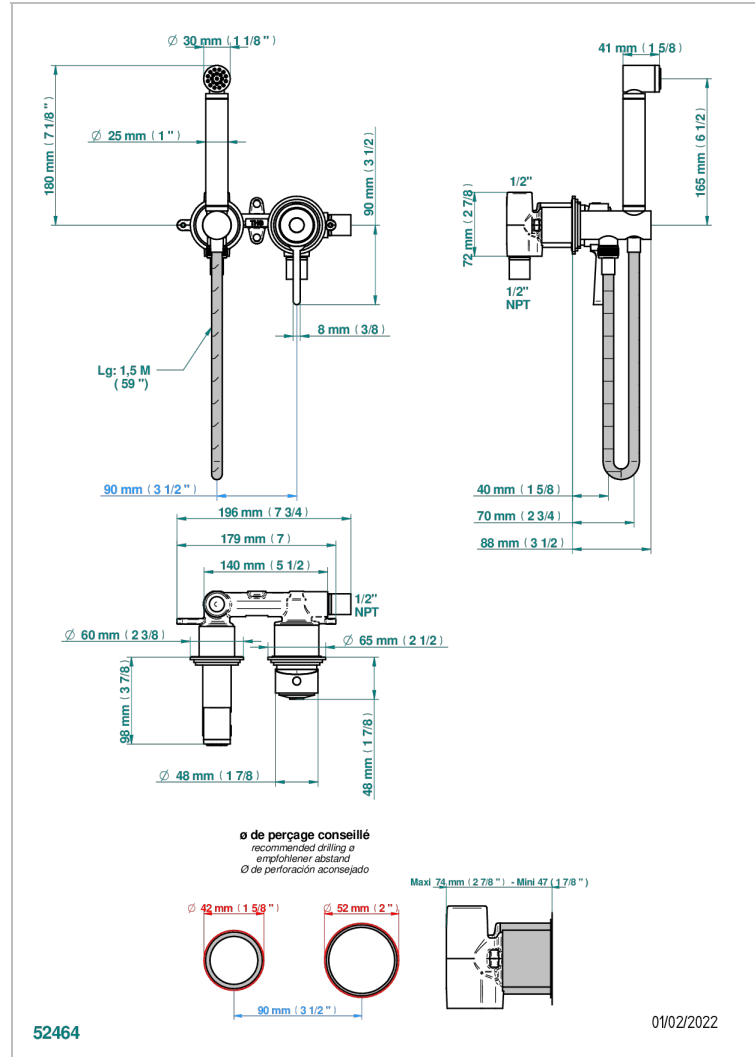

# FROUFROU CON MANETAS

G2P-5840/MUS

THG  
PARIS

Ensemble hygiénique comprenant : mitigeur, flexible renforcé 1,25 m, douchette hygiénique sans gâchette sur sortie murale avec support standard américain

## CARACTERÍSTICAS

- Froufrou con manetas
- Ensemble hygiénique comprenant : mitigeur, flexible renforcé 1,25 m, douchette hygiénique sans gâchette sur sortie murale avec support standard américain

## ESPECIFICACIONES TÉCNICAS

- Recommandé : 3 bars (max. 5 bars) - Advised : 43,5 psi (max. 72 psi)
- 9,5 l/min à 3 bars (2.5 gpm at 43.5 psi)