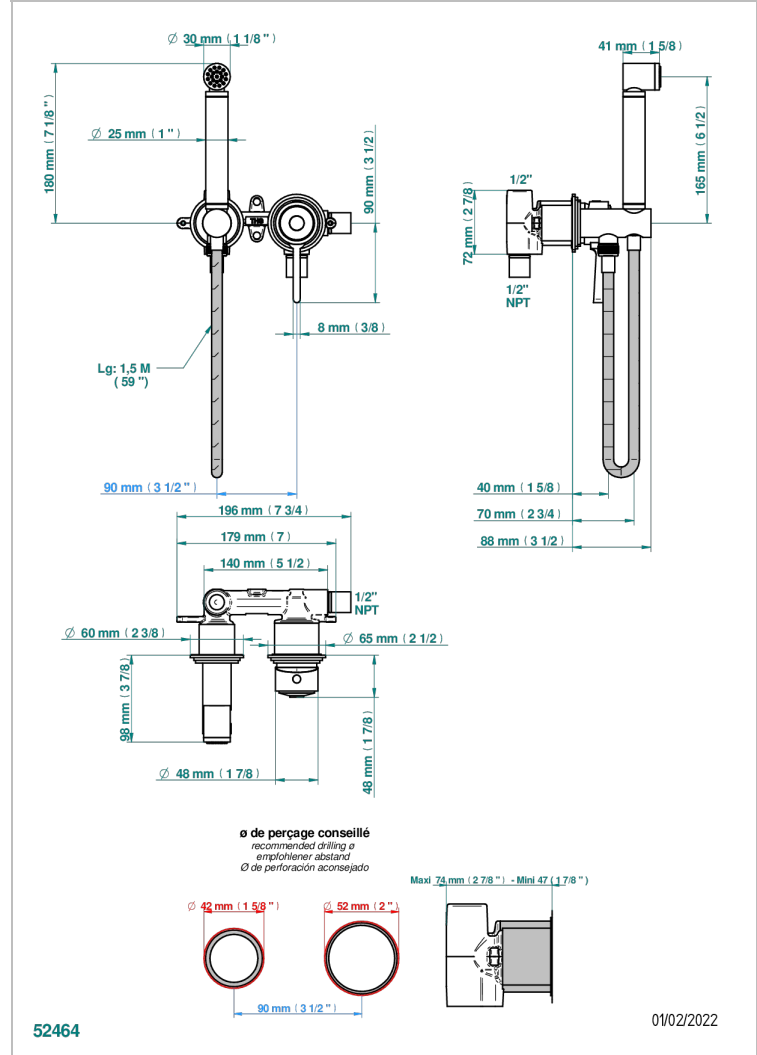

Ensemble hygiénique comprenant : mitigeur, flexible renforcé 1,25 m, douchette hygiénique sans gâchette sur sortie murale avec support standard américain

CARACTERÍSTICAS

- Froufrou
- Ensemble hygiénique comprenant : mitigeur, flexible renforcé 1,25 m, douchette hygiénique sans gâchette sur sortie murale avec support standard américain

ESPECIFICACIONES TÉCNICAS

- Reconnmé : 3 bars (max. 5 bars) - Advised : 43,5 psi (max. 72 psi)
- 9,5 l/min à 3 bars (2.5 gpm at 43.5 psi)

ACABADOS DISPONIBLES

Cerámica negra mate - D30
Cromo - A02
Cromo / dorado - G02
Cromo mate - C02
Dorado - F01
Dorado mate - F07