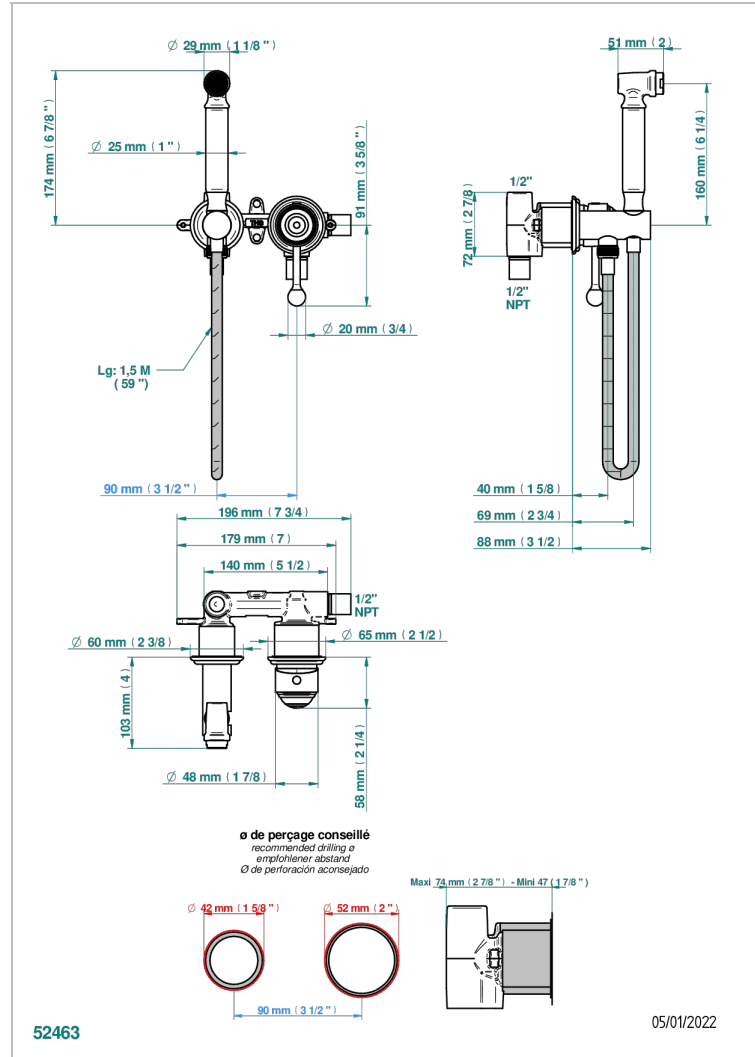

ITHAQUE DECOR PLATINE

A7B-5840/MUS

THG
PARIS

Ensemble hygiénique comprenant : mitigeur, flexible renforcé 1,25 m, douchette hygiénique sans gâchette sur sortie murale avec support standard américain

CARACTÉRISTIQUES

- Douchette alimentée par un mitigeur pour plus de confort
- Flexible métallique 1,25 m renforcé
- Douchette en laiton sans gâchette avec réducteur de débit et clapet anti-retour
- Raccordement aux standards US

SPÉCIFICATIONS TECHNIQUES

- Recommandé : 3 bars (max. 5 bars) - Advised : 43,5 psi (max. 72 psi)
- 9,5 l/min à 3 bars (2.5 gpm at 43.5 psi)

FINITIONS DISPONIBLES

Bronze clair - D01
Chromé - A02
Chromé / doré - G02
Chromé mat - C02
Doré brillant - F01
Doré mat - F07