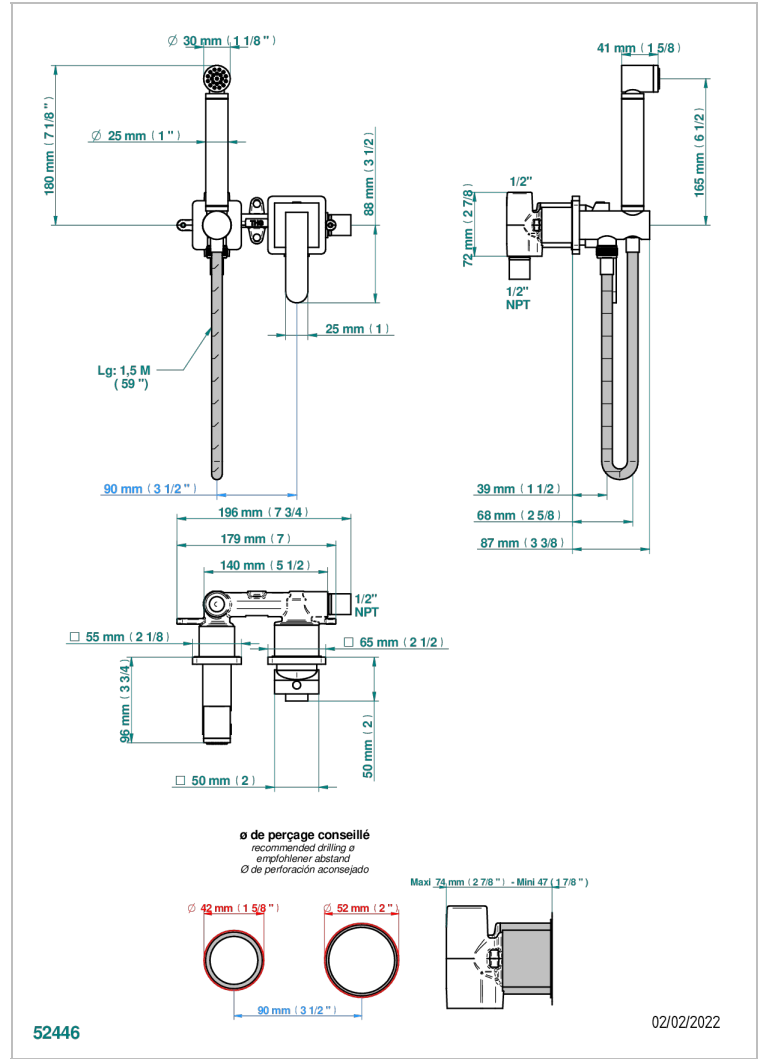

PROFIL METAL

A6A-5840/MUS

THG
PARIS

Ensemble hygiénique comprenant : mitigeur, flexible renforcé 1,25 m, douchette hygiénique sans gâchette sur sortie murale avec support standard américain

CARACTÉRISTIQUES

- Douchette alimentée par un mitigeur pour plus de confort
- Flexible métallique 1,25 m renforcé
- Douchette en laiton sans gâchette avec réducteur de débit et clapet anti-retour
- Raccordement aux standards US

SPECIFICATIONS TECHNIQUES

- Recommandé : 3 bars (max. 5 bars) - Advised : 43,5 psi (max. 72 psi)
- 9,5 l/min à 3 bars (2.5 gpm at 43.5 psi)

FINITIONS DISPONIBLES

Bronze clair - D01
Chromé - A02
Chromé / doré - G02
Chromé mat - C02
Doré brillant - F01
Doré mat - F07