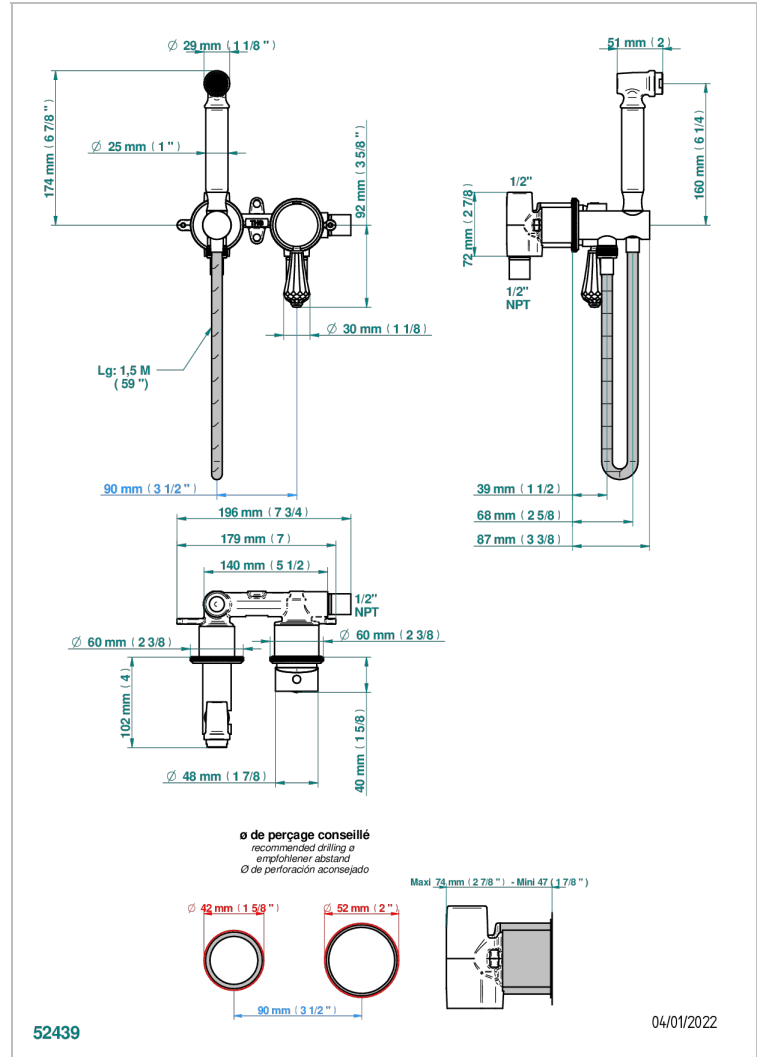

# ART DECO CRISTAL

A56-5840/MUS

THG<sup>®</sup>  
PARIS

Ensemble hygiénique comprenant : mitigeur, flexible renforcé 1,25 m, douchette hygiénique sans gâchette sur sortie murale avec support standard américain

## CARACTÉRISTIQUES

- Douchette alimentée par un mitigeur pour plus de confort
- Flexible métallique 1,25 m renforcé
- Douchette en laiton sans gâchette avec réducteur de débit et clapet anti-retour
- Raccordement aux standards US

## SPÉCIFICATIONS TECHNIQUES

- Recommandé : 3 bars (max. 5 bars) - Advised : 43,5 psi (max. 72 psi)
- 9,5 l/min à 3 bars (2.5 gpm at 43.5 psi)