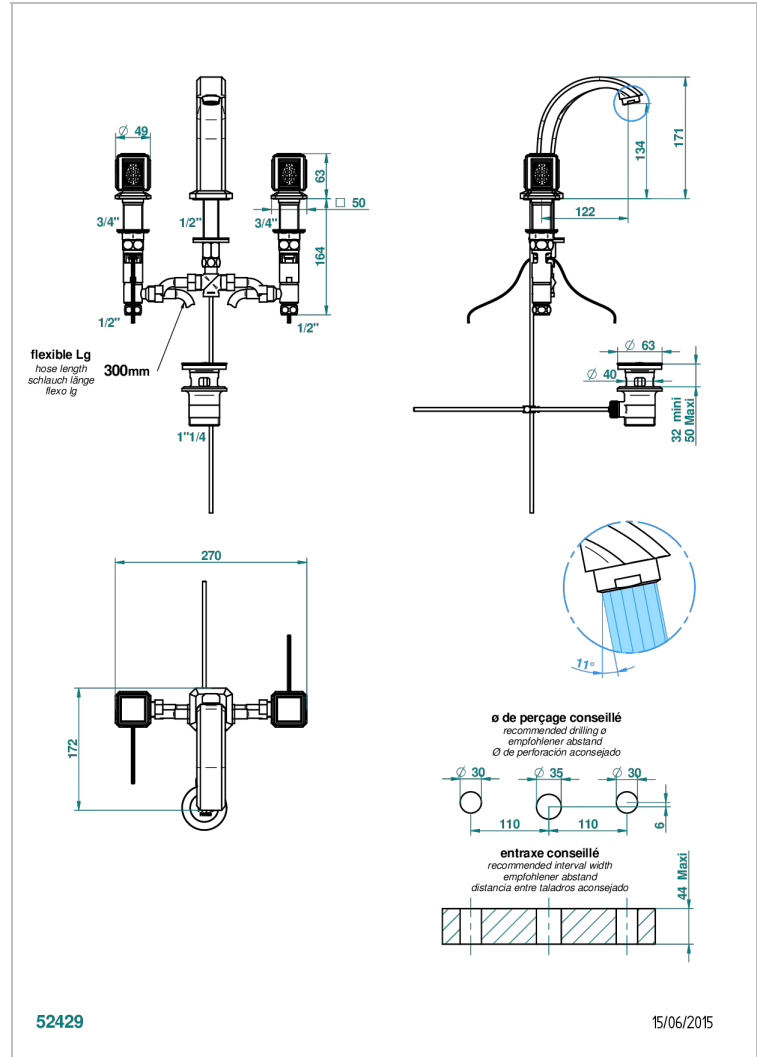

METROPOLIS CRISTAL CLARO

A2A-151LED

Batería americana de lavabo 1/2" con vaciador, con sistema de iluminacion led

THG[®]
PARIS

CARACTERÍSTICAS

- Métopolis cristal claro
- Batería americana de lavabo 1/2" con vaciador, con sistema de iluminacion led

ESPECIFICACIONES TÉCNICAS

- Recommandé : 3 bars (max. 5 bars) - Advised : 43,5 psi (max. 72 psi)
- 8,3 l/min à 3 bars (2.2 gpm at 43.5 psi)

PRODUCTOS RELACIONADOS

- Ref. G00-6801 Electronic card and inlet for LED lighting system
- Ref. G00-6802 Set of 2 remote controls for LED lighting system