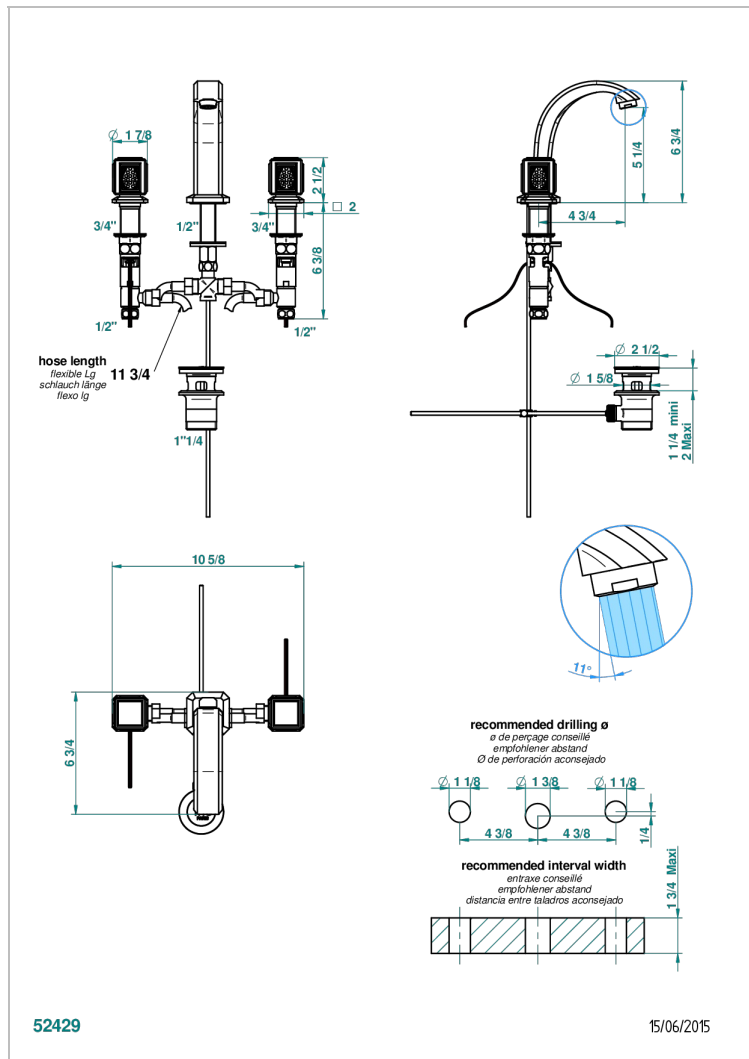

# METROPOLIS CRISTAL CLARO

A2A-151LED

Batería americana de lavabo 1/2" con vaciador, con sistema de iluminacion led

## CARACTERÍSTICAS

- Métopolis cristal claro
- Batería americana de lavabo 1/2" con vaciador, con sistema de iluminacion led

## ESPECIFICACIONES TÉCNICAS

- Recommandé : 3 bars (max. 5 bars) - Advised : 43,5 psi (max. 72 psi)
- 8,3 l/min à 3 bars (2.2 gpm at 43.5 psi)