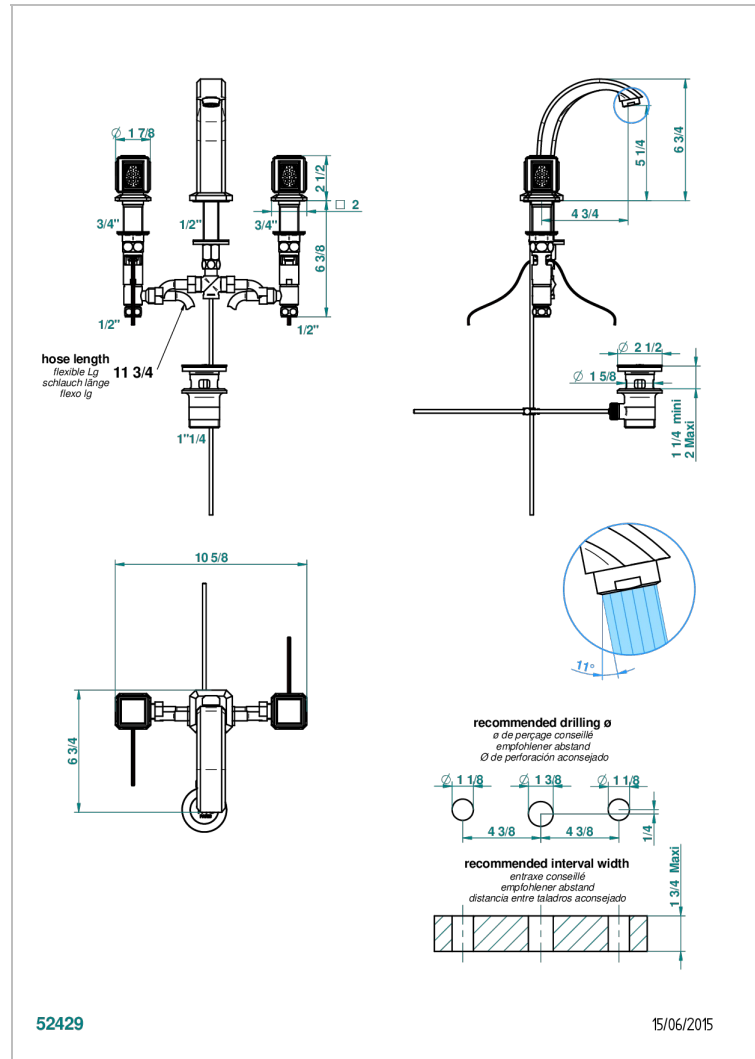

METROPOLIS, KRISTALL KLAR

A2A-151LED

3-loch-waschtischbatterie mit ablaufgarnitur - mit led system

THG[®]
PARIS

EIGENSCHAFTEN

- Métropolis, Kristall klar
- 3-loch-waschtischbatterie mit ablaufgarnitur - mit led system

TECHNISCHE DATEN

- Recommandé : 3 bars (max. 5 bars) - Advised : 43,5 psi (max. 72 psi)
- 8,3 l/min à 3 bars (2.2 gpm at 43.5 psi)

ÄHNLICHE PRODUKTE

- Ref. G00-6801 Electronic card and inlet for LED lighting system
- Ref. G00-6802 Set of 2 remote controls for LED lighting system