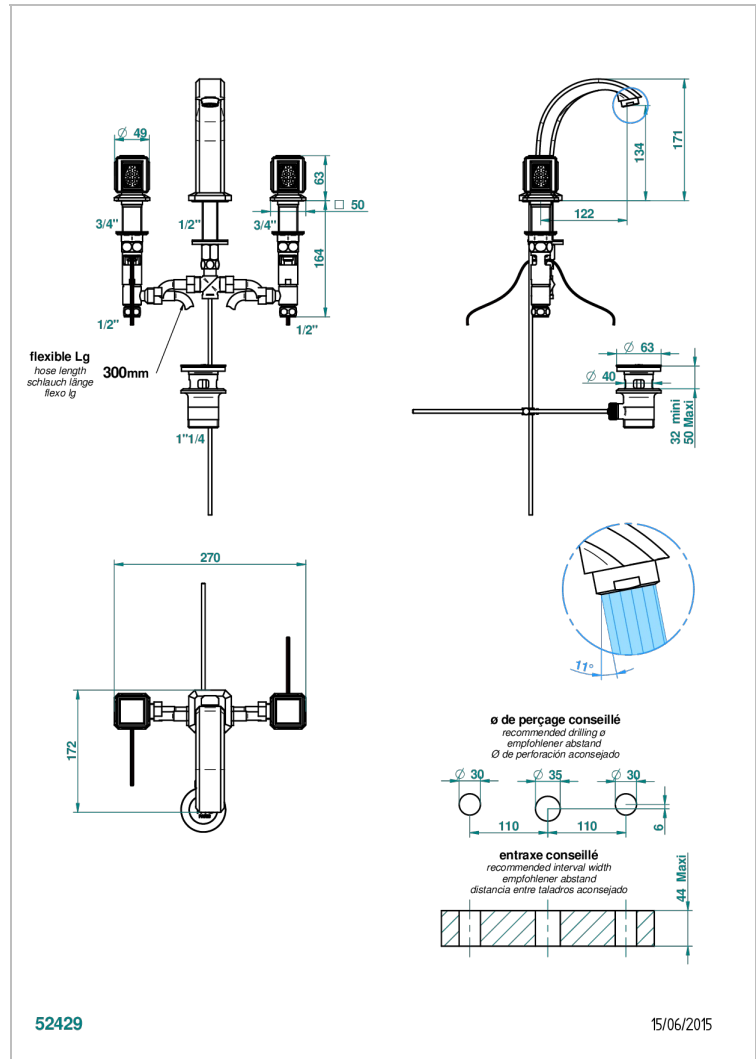

# METROPOLIS CLEAR CRYSTAL

A2A-151LED

3孔台盆龙头, 带下水器 - LED照明系统

## 特色

- Métropolis Clear crystal
- 3孔台盆龙头, 带下水器 - LED照明系统

## 技术特征

- Recommandé : 3 bars (max. 5 bars) - Advised : 43,5 psi (max. 72 psi)
- 8,3 l/min à 3 bars (2.2 gpm at 43.5 psi)

## 相关的SKU

- Ref. G00-6801 供水管 + LED照明系统电子控制板
- Ref. G00-6802 LED照明系统遥控板 (两只)