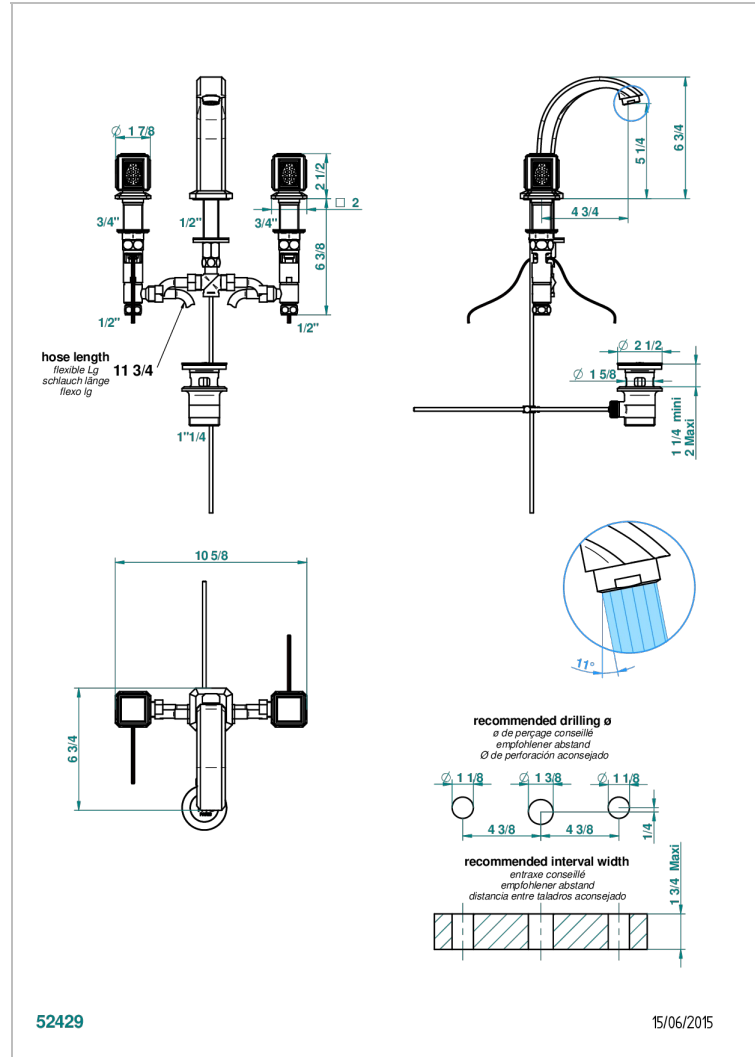

METROPOLIS CRISTAL CLARO

A2A-151LED

Batería americana de lavabo 1/2" con vaciador, con sistema de iluminacion led

THG[®]
PARIS

CARACTERÍSTICAS

- Métopolis cristal claro
- Batería americana de lavabo 1/2" con vaciador, con sistema de iluminacion led

ESPECIFICACIONES TÉCNICAS

- Recommandé : 3 bars (max. 5 bars) - Advised : 43,5 psi (max. 72 psi)
- 8,3 l/min à 3 bars (2.2 gpm at 43.5 psi)

PRODUCTOS RELACIONADOS

- Ref. G00-6801 Electronic card and inlet for LED lighting system
- Ref. G00-6802 Set of 2 remote controls for LED lighting system