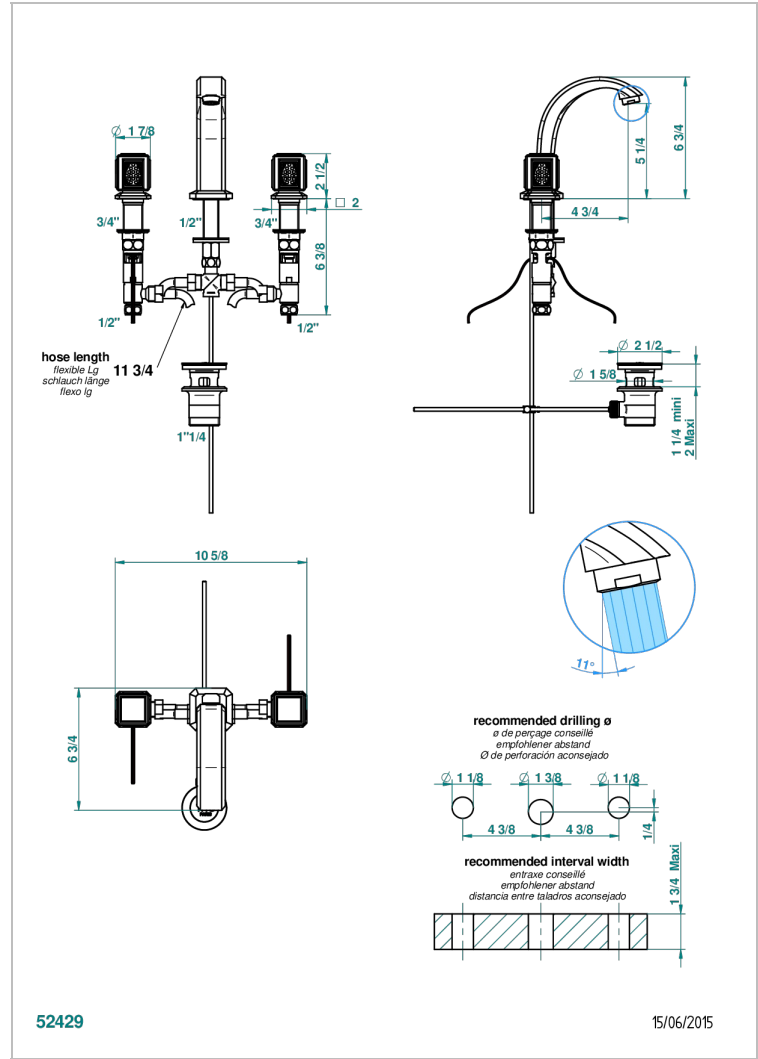

METROPOLIS CLEAR CRYSTAL

A2A-151LED

3孔台盆龙头, 带下水器 - LED照明系统

THG[®]
PARIS

特色

- Métropolis Clear crystal
- 3孔台盆龙头, 带下水器 - LED照明系统

技术特征

- Recommandé : 3 bars (max. 5 bars) - Advised : 43,5 psi (max. 72 psi)
- 8,3 l/min à 3 bars (2.2 gpm at 43.5 psi)

相关的SKU

- Ref. G00-6801 供水管 + LED照明系统电子控制板
- Ref. G00-6802 LED照明系统遥控板 (两只)

可选饰面

Black ceram - D30
Blush PVD - H62
Graphite PVD - H64
Matt Umber PVD - H67
Matt blush PVD - H60
Matt graphite PVD - H65

PVD哑光棕铜 - F34
PVD哑光金 - H53
PVD哑光铜 - H50
PVD哑光镍 - H56
PVD抛光铜 - H49
PVD棕铜 - F33