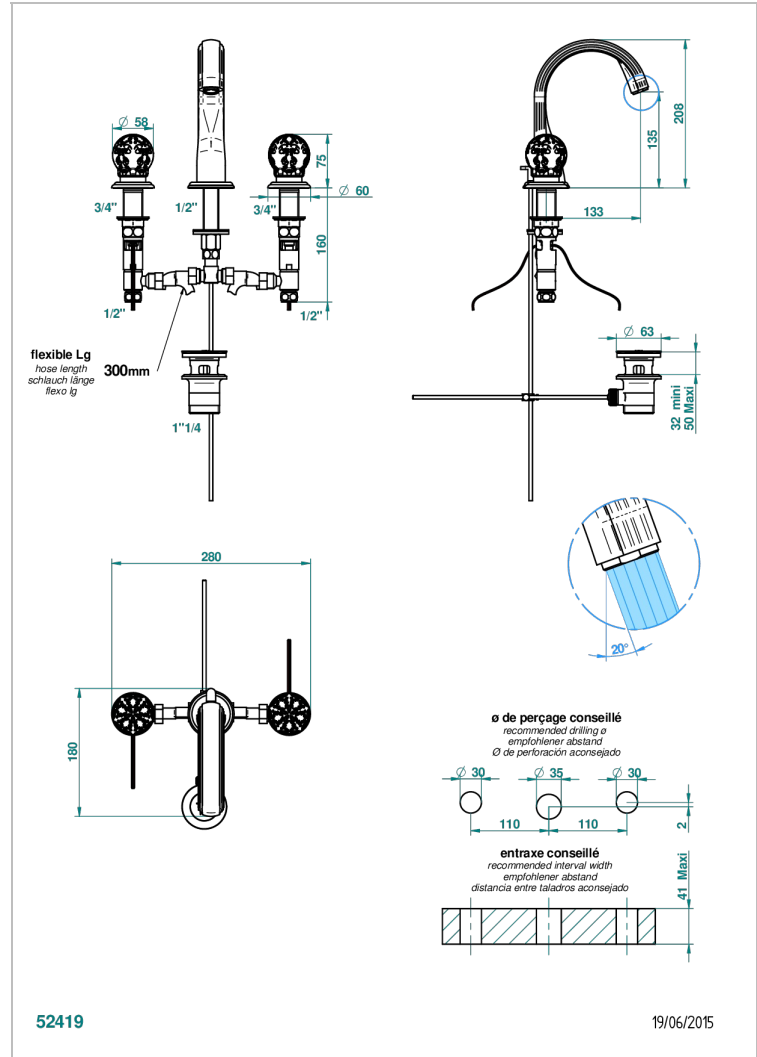

Batería americana de lavabo 1/2" con vaciador, con sistema de iluminacion led

### CARACTERÍSTICAS

- Flore
- Batería americana de lavabo 1/2" con vaciador, con sistema de iluminacion led

### ESPECIFICACIONES TÉCNICAS

- Recommandé : 3 bars (max. 5 bars) - Advised : 43,5 psi (max. 72 psi)
- 15 l/min à 3 bars (4 gpm at 43.5 psi)