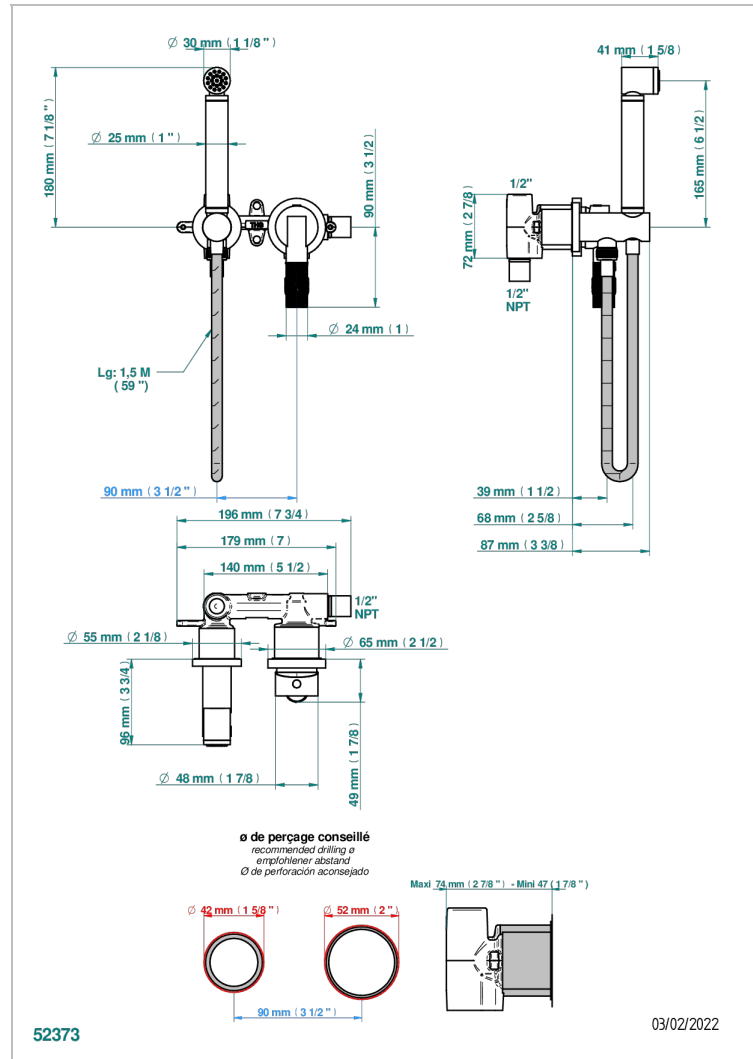

BAMBOU CRISTAL AMBRE

A34-5840/MUS

THG
PARIS

Ensemble hygiénique comprenant : mitigeur, flexible renforcé 1,25 m, douchette hygiénique sans gâchette sur sortie murale avec support standard américain

CARACTÉRISTIQUES

- Douchette alimentée par un mitigeur pour plus de confort
- Flexible métallique 1,25 m renforcé
- Douchette en laiton sans gâchette avec réducteur de débit et clapet anti-retour
- Raccordement aux standards US

SPÉCIFICATIONS TECHNIQUES

- Recommandé : 3 bars (max. 5 bars) - Advised : 43,5 psi (max. 72 psi)
- 9,5 l/min à 3 bars (2.5 gpm at 43.5 psi)

FINITIONS DISPONIBLES

Bronze clair - D01
Chromé - A02
Chromé / doré - G02
Chromé mat - C02
Doré brillant - F01
Doré mat - F07