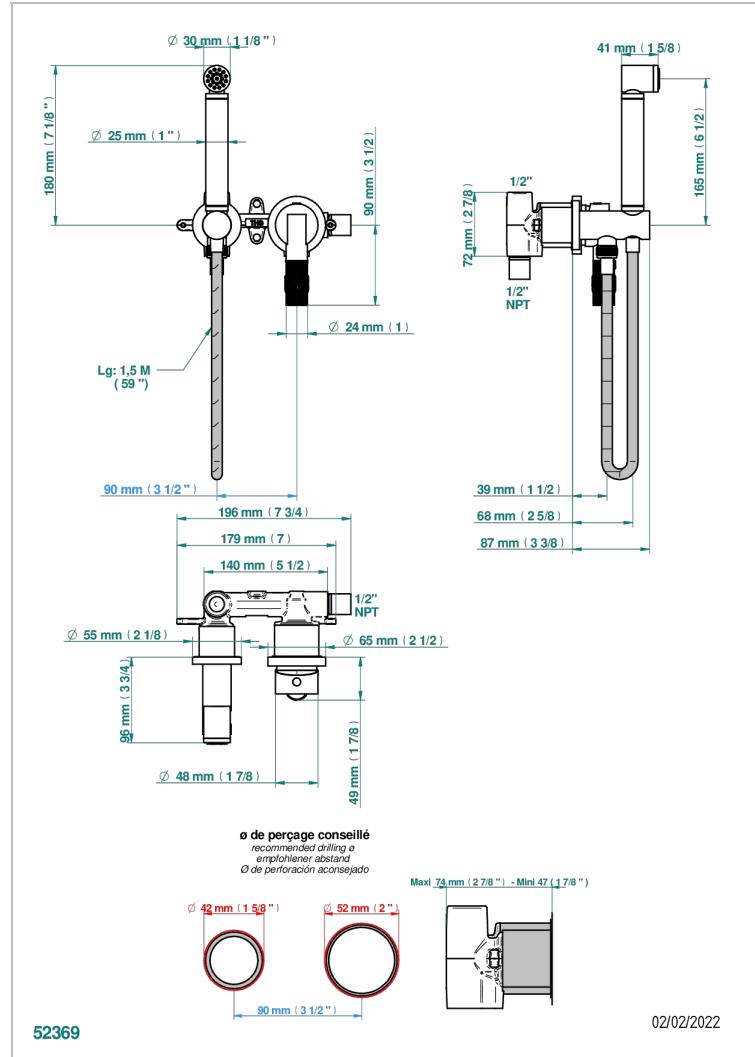

BAMBOU CRISTAL NOIR

A33-5840/MUS

THG
PARIS

Ensemble hygiénique comprenant : mitigeur, flexible renforcé 1,25 m, douchette hygiénique sans gâchette sur sortie murale avec support standard américain

CARACTÉRISTIQUES

- Douchette alimentée par un mitigeur pour plus de confort
- Flexible métallique 1,25 m renforcé
- Douchette en laiton sans gâchette avec réducteur de débit et clapet anti-retour
- Raccordement aux standards US

SPÉCIFICATIONS TECHNIQUES

- Recommandé : 3 bars (max. 5 bars) - Advised : 43,5 psi (max. 72 psi)
- 9,5 l/min à 3 bars (2.5 gpm at 43.5 psi)

FINITIONS DISPONIBLES

Bronze clair - D01
Chromé - A02
Chromé / doré - G02
Chromé mat - C02
Doré brillant - F01
Doré mat - F07