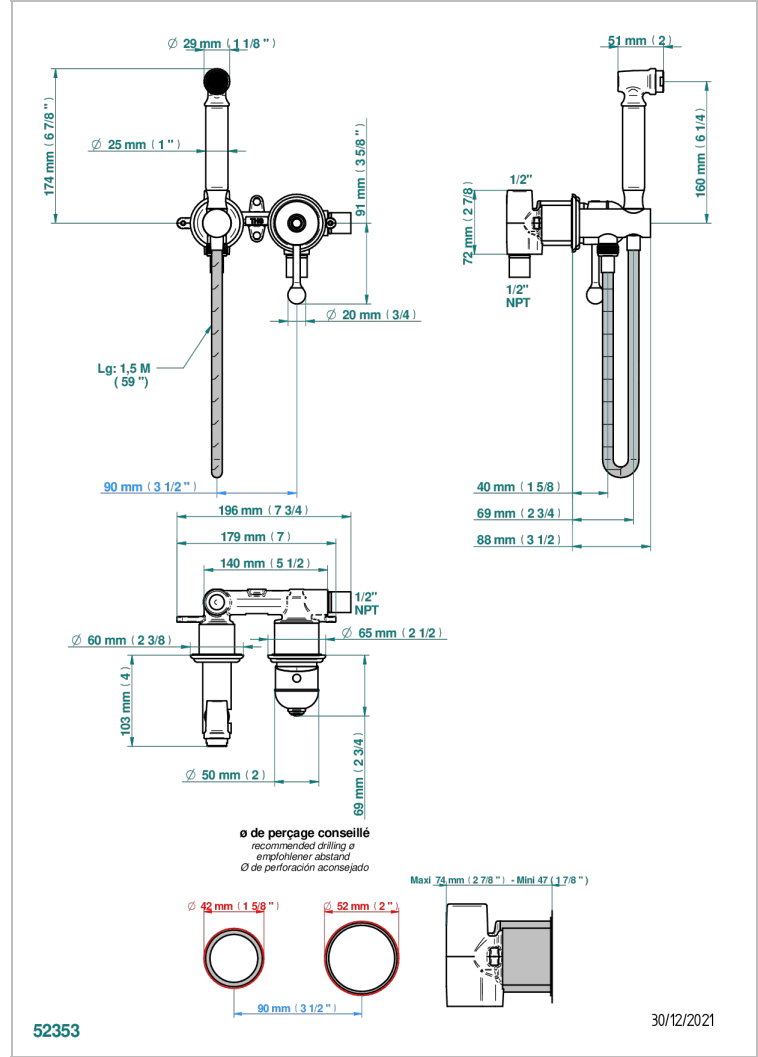

TROCADERO MALACHITE

U7A-5840/MUS

THG
PARIS

Ensemble hygiénique comprenant : mitigeur, flexible renforcé 1,25 m, douchette hygiénique sans gâchette sur sortie murale avec support standard américain

CARACTÉRISTIQUES

- Trocadero Malachite
- Ensemble hygiénique comprenant : mitigeur, flexible renforcé 1,25 m, douchette hygiénique sans gâchette sur sortie murale avec support standard américain

SPÉCIFICATIONS TECHNIQUES

- Recommandé : 3 bars (max. 5 bars) - Advised : 43,5 psi (max. 72 psi)
- 9,5 l/min à 3 bars (2.5 gpm at 43.5 psi)

FINITIONS DISPONIBLES

Chromé - A02
Chromé / doré - G02
Chromé mat - C02
Doré brillant - F01
Doré mat - F07
Nickel brillant - B01