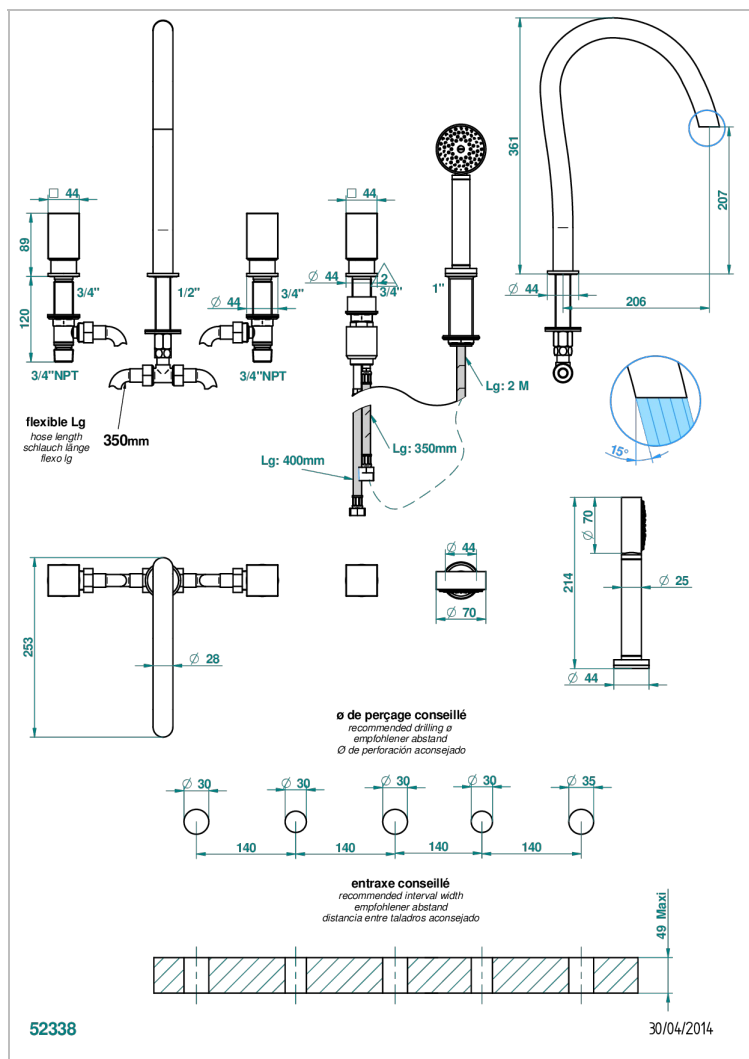

BEYOND CRYSTAL - CRISTAL ROJO

U6H-1132SGUS

Bain douche 5 trous avec bec super goliath, 2 côtés sur gorge 3/4", et douchette sur gorge alimentée par mitigeur à cartouche progressive, standard américain

CARACTERÍSTICAS

- Beyond Crystal - cristal rojo
- Bain douche 5 trous avec bec super goliath, 2 côtés sur gorge 3/4", et douchette sur gorge alimentée par mitigeur à cartouche progressive, standard américain

ESPECIFICACIONES TÉCNICAS

- Recommandé : 3 bars (max. 5 bars) - Advised : 43,5 psi (max. 72 psi)
- Bec : 50 l/min à 3 bars - Douchette : 9,5 l/min à bars
- Spout : 13,2 gpm at 43.5 psi - Handshower : 2.5 gpm at 43.5 psi

ACABADOS DISPONIBLES