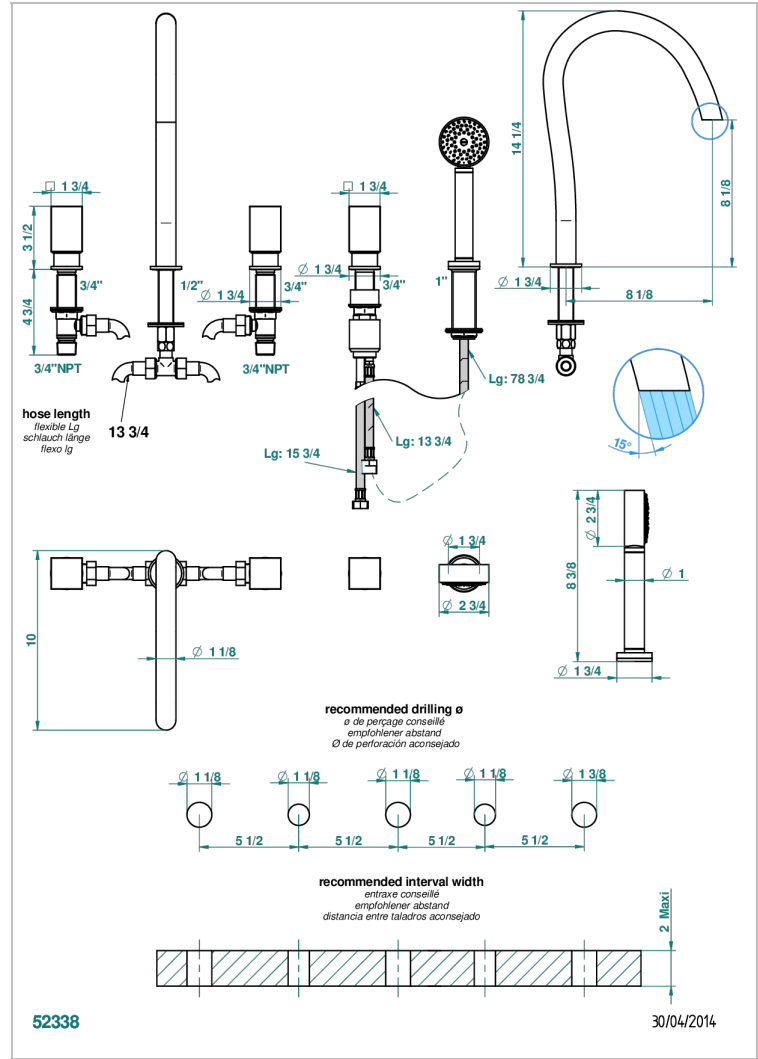

# BEYOND CRYSTAL - CRISTAL ROUGE

U6H-1132SGUS

THG  
PARIS

Bain douche 5 trous avec bec super goliath, 2 côtés sur gorge 3/4", et douchette sur gorge alimentée par mitigeur à cartouche progressive, standard américain

## CARACTÉRISTIQUES

- Beyond Crystal - Cristal rouge
- Bain douche 5 trous avec bec super goliath, 2 côtés sur gorge 3/4", et douchette sur gorge alimentée par mitigeur à cartouche progressive, standard américain

## SPÉCIFICATIONS TECHNIQUES

- Recommandé : 3 bars (max. 5 bars) - Advised : 43,5 psi (max. 72 psi)
- Bec : 50 l/min à 3 bars - Douchette : 9,5 l/min à bars
- Spout : 13,2 gpm à 43.5 psi - Handshower : 2.5 gpm à 43.5 psi