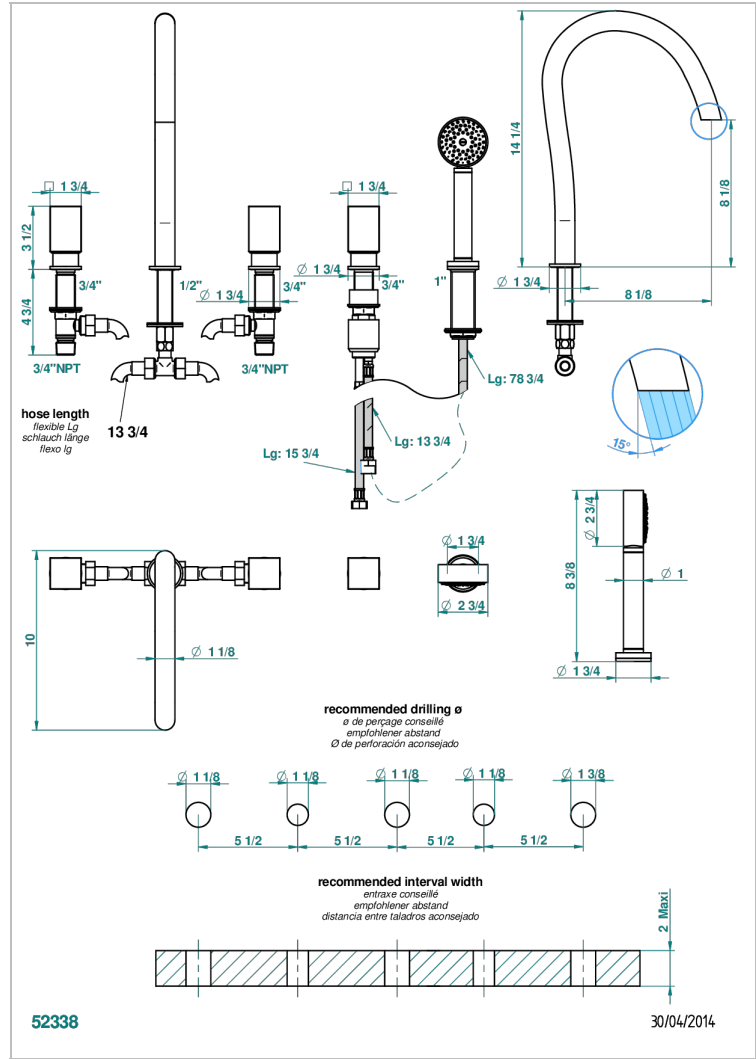

BEYOND CRYSTAL - CRISTAL ROJO

U6H-1132SGUS

Bain douche 5 trous avec bec super goliath, 2 côtés sur gorge 3/4", et douchette sur gorge alimentée par mitigeur à cartouche progressive, standard américain

CARACTERÍSTICAS

- Beyond Crystal - cristal rojo
- Bain douche 5 trous avec bec super goliath, 2 côtés sur gorge 3/4", et douchette sur gorge alimentée par mitigeur à cartouche progressive, standard américain

ESPECIFICACIONES TÉCNICAS

- Recommandé : 3 bars (max. 5 bars) - Advised : 43,5 psi (max. 72 psi)
- Bec : 50 l/min à 3 bars - Douchette : 9,5 l/min à bars
- Spout : 13,2 gpm at 43.5 psi - Handshower : 2.5 gpm at 43.5 psi

ACABADOS DISPONIBLES