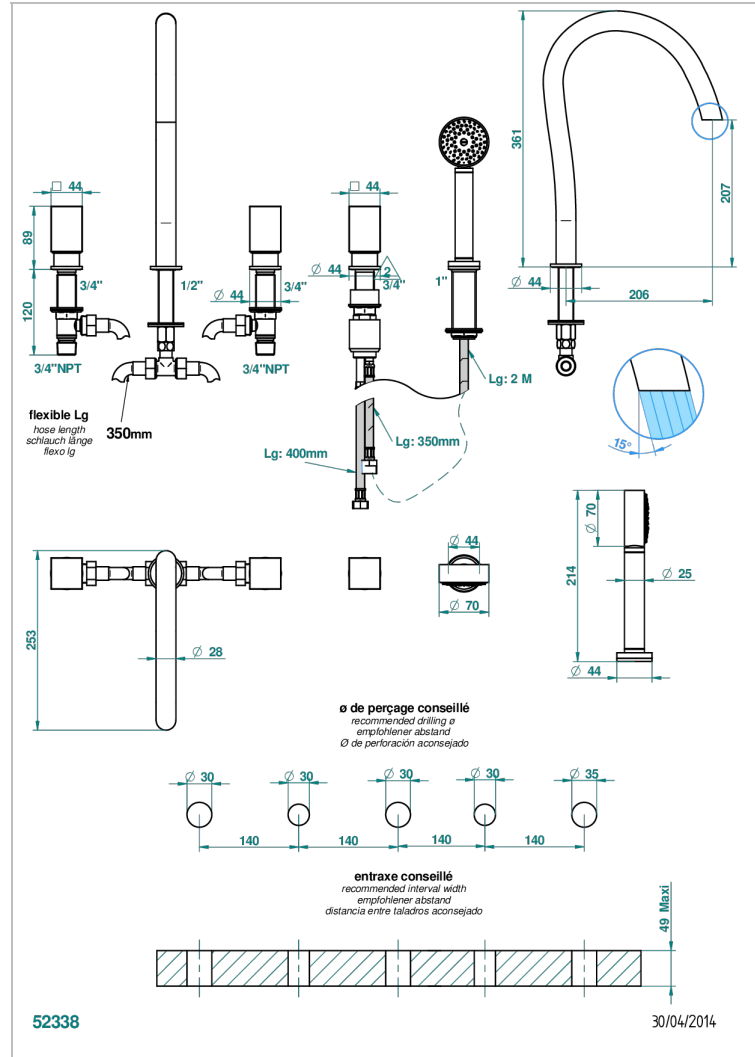

# BEYOND CRYSTAL - CRISTAL ROUGE

U6H-1132SG

Bain douche 5 trous avec bec super goliath, 2 côtés sur gorge 3/4", et douchette sur gorge alimentée par mitigeur à cartouche progressive

## CARACTÉRISTIQUES

- Têtes à disques céramique 1/2" 1/4 tour
- Aérateur-mousseur
- Inverseur automatique
- Flexible métallique 2 m double agrafage avec système de changement par le dessus
- Douchette en laiton avec tapis Easyclean, réducteur de débit et clapet anti-retour
- Bec alimenté par 2 vannes d'arrêt permettant un débit élevé
- Douchette alimentée par un mitigeur progressif pour plus de confort
- Bec grand modèle

## SPÉCIFICATIONS TECHNIQUES

- Recommandé : 3 bars (max. 5 bars) - Advised : 43,5 psi (max. 72 psi)
- Bec : 50 l/min à 3 bars - Douchette : 9,5 l/min à bars
- Spout : 13,2 gpm à 43.5 psi - Handshower : 2.5 gpm à 43.5 psi