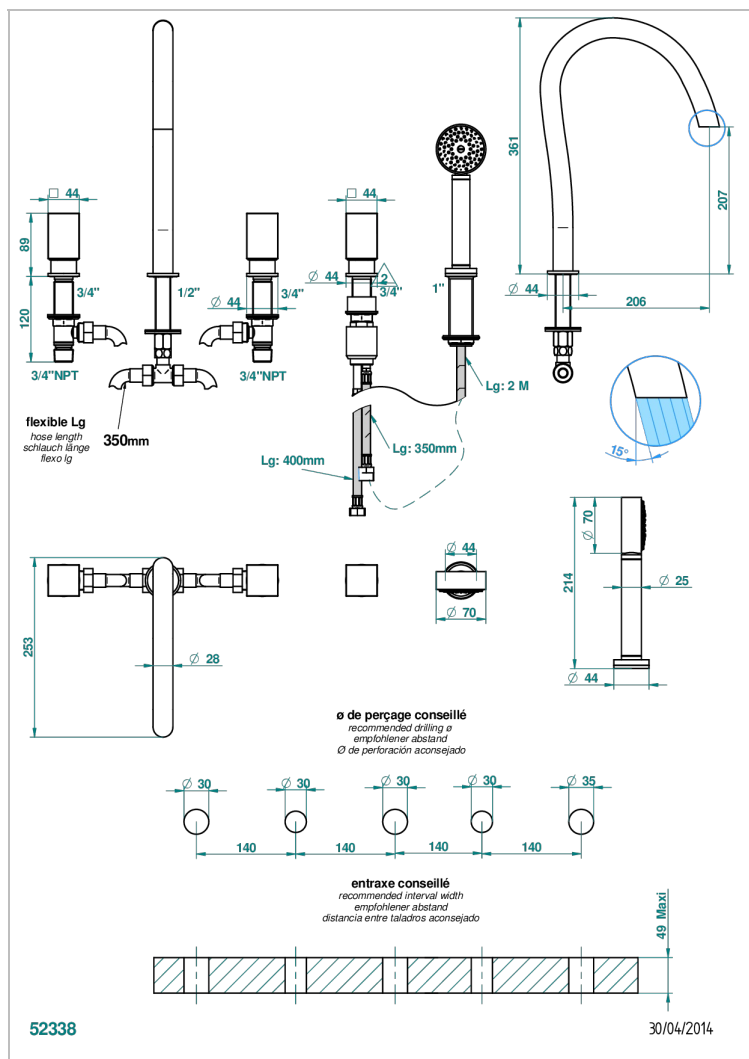

# BEYOND CRYSTAL - CRISTAL ROUGE

U6H-1132SG

Bain douche 5 trous avec bec super goliath, 2 côtés sur gorge 3/4", et douchette sur gorge alimentée par mitigeur à cartouche progressive

## CARACTÉRISTIQUES

- Têtes à disques céramique 1/2" 1/4 tour
- Aérateur-mousseur
- Inverseur automatique
- Flexible métallique 2 m double agrafage avec système de changement par le dessus
- Douchette en laiton avec tapis Easyclean, réducteur de débit et clapet anti-retour
- Bec alimenté par 2 vannes d'arrêt permettant un débit élevé
- Douchette alimentée par un mitigeur progressif pour plus de confort
- Bec grand modèle

## SPÉCIFICATIONS TECHNIQUES

- Recommandé : 3 bars (max. 5 bars) - Advised : 43,5 psi (max. 72 psi)
- Bec : 50 l/min à 3 bars - Douchette : 9,5 l/min à bars
- Spout : 13,2 gpm à 43.5 psi - Handshower : 2.5 gpm à 43.5 psi