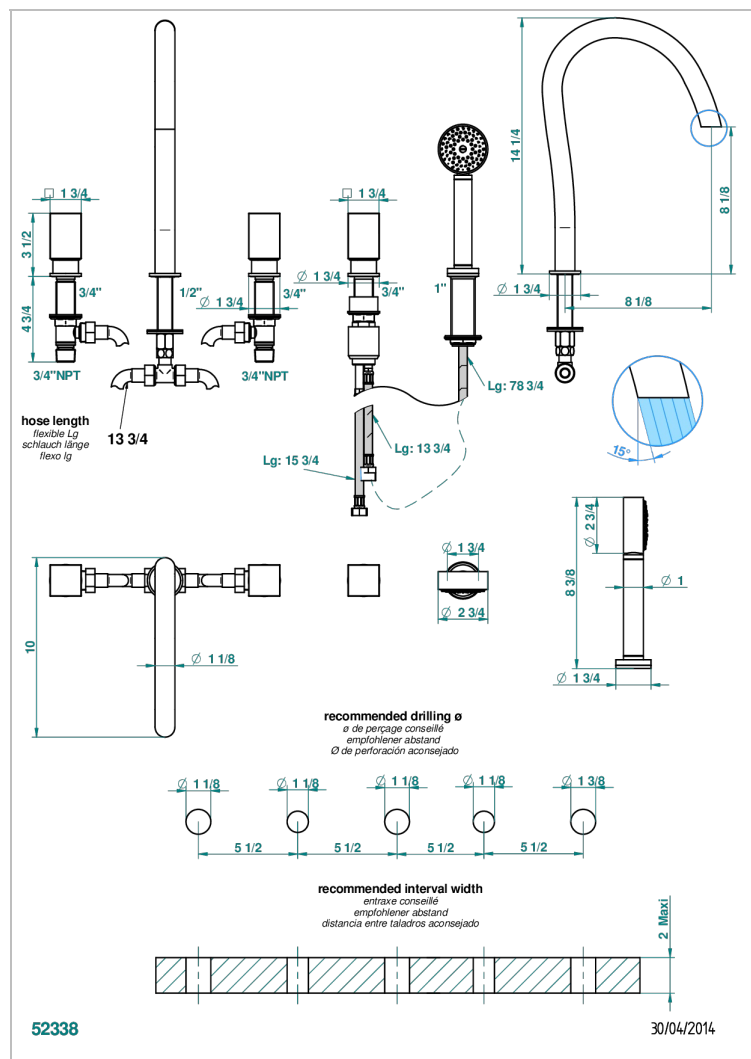

# BEYOND CRYSTAL - CRISTAL ROUGE

U6H-1132SG

Bain douche 5 trous avec bec super goliath, 2 côtés sur gorge 3/4", et douchette sur gorge alimentée par mitigeur à cartouche progressive

## CARACTÉRISTIQUES

- Têtes à disques céramique 1/2" 1/4 tour
- Aérateur-mousseur
- Inverseur automatique
- Flexible métallique 2 m double agrafage avec système de changement par le dessus
- Douchette en laiton avec tapis Easyclean, réducteur de débit et clapet anti-retour
- Bec alimenté par 2 vannes d'arrêt permettant un débit élevé
- Douchette alimentée par un mitigeur progressif pour plus de confort
- Bec grand modèle

## SPÉCIFICATIONS TECHNIQUES

- Recommandé : 3 bars (max. 5 bars) - Advised : 43,5 psi (max. 72 psi)
- Bec : 50 l/min à 3 bars - Douchette : 9,5 l/min à bars
- Spout : 13,2 gpm à 43.5 psi - Handshower : 2.5 gpm à 43.5 psi