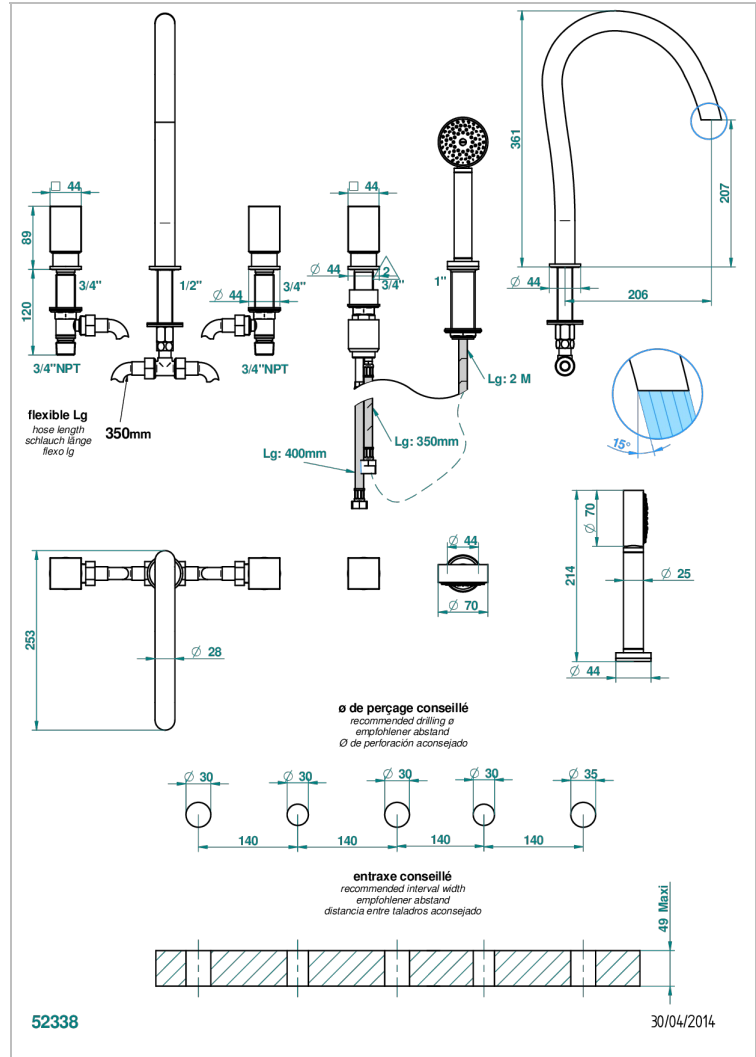

BEYOND CRYSTAL С КРАСНЫМ ХРУСТАЛЕМ

U6H-1132SG

THG
PARIS

Смеситель устанавливаемый на борту ванны на 5 отверстий с душем, керамическим смесителем, 2 вентилями 3/4" и изливом СУПЕР ГОЛИАФ

ХАРАКТЕРИСТИКИ

- Beyond crystal с красным хрусталём
- Смеситель устанавливаемый на борту ванны на 5 отверстий с душем, керамическим смесителем, 2 вентилями 3/4" и изливом СУПЕР ГОЛИАФ

ТЕХНИЧЕСКИЕ ХАРАКТЕРИСТИКИ

- Recommandé : 3 bars (max. 5 bars) - Advised : 43,5 psi (max. 72 psi)
- Bec : 50 l/min à 3 bars - Douchette : 9,5 l/min à bars
- Spout : 13,2 gpm at 43.5 psi - Handshower : 2.5 gpm at 43.5 psi