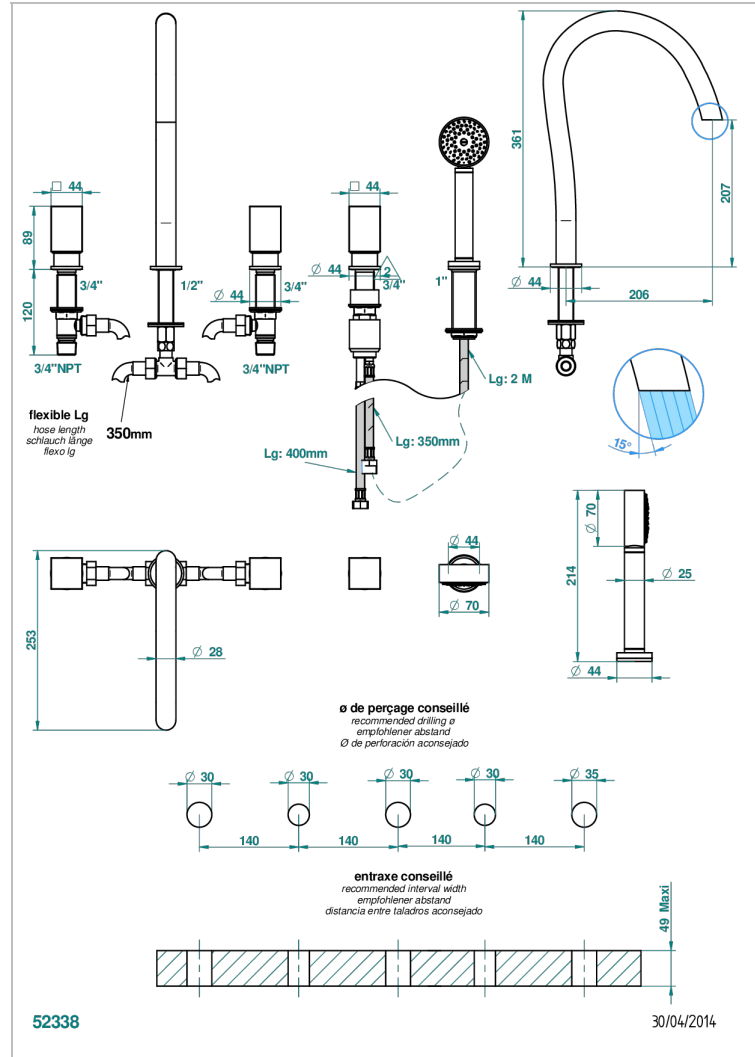

BEYOND CRYSTAL - CRISTAL ROUGE

U6H-1132SG

Bain douche 5 trous avec bec super goliath, 2 côtés sur gorge 3/4", et douchette sur gorge alimentée par mitigeur à cartouche progressive

CARACTÉRISTIQUES

- Têtes à disques céramique 1/2" 1/4 tour
- Aérateur-mousseur
- Inverseur automatique
- Flexible métallique 2 m double agrafage avec système de changement par le dessus
- Douchette en laiton avec tapis Easyclean, réducteur de débit et clapet anti-retour
- Bec alimenté par 2 vannes d'arrêt permettant un débit élevé
- Douchette alimentée par un mitigeur progressif pour plus de confort
- Bec grand modèle

SPÉCIFICATIONS TECHNIQUES

- Recommandé : 3 bars (max. 5 bars) - Advised : 43,5 psi (max. 72 psi)
- Bec : 50 l/min à 3 bars - Douchette : 9,5 l/min à bars
- Spout : 13,2 gpm à 43.5 psi - Handshower : 2.5 gpm à 43.5 psi