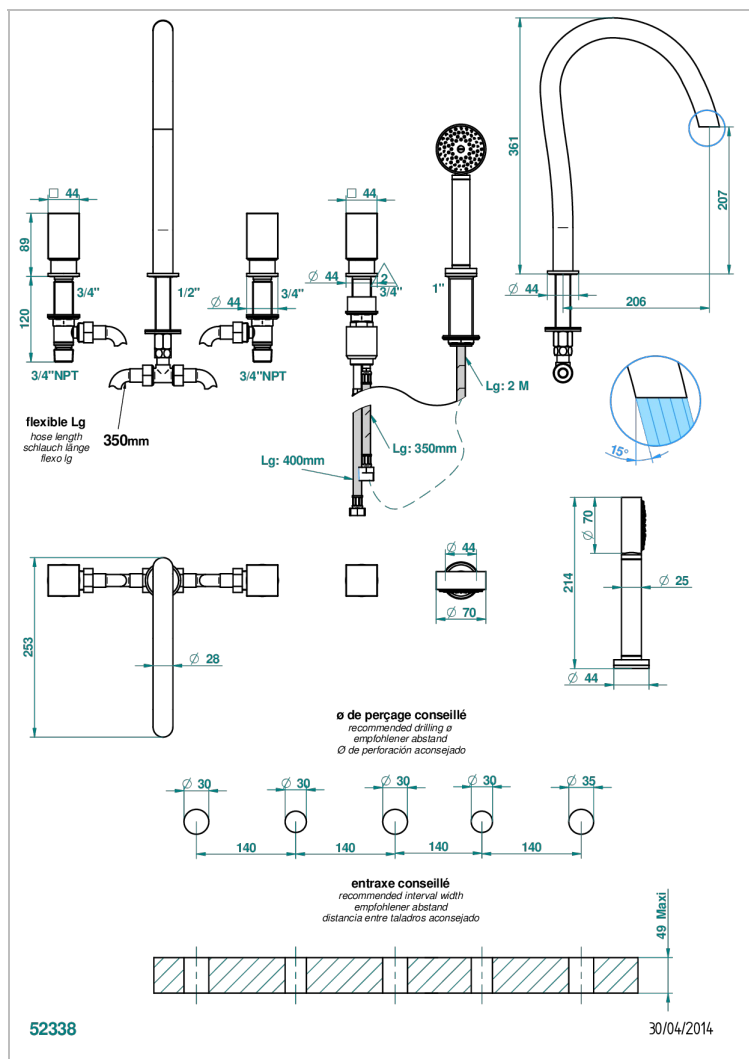

BEYOND CRYSTAL - CRISTAL ROJO

U6H-1132SG

Bateria baÑo/ducha para encimera con caÑo super goliath, 2 llaves de paso de 3/4", y una teleducha con un monomando de peluqueria con cartucho progresivo

CARACTERÍSTICAS

- Beyond Crystal - cristal rojo
- Bateria baÑo/ducha para encimera con caÑo super goliath, 2 llaves de paso de 3/4", y una teleducha con un monomando de peluqueria con cartucho progresivo

ESPECIFICACIONES TÉCNICAS

- Recommandé : 3 bars (max. 5 bars) - Advised : 43,5 psi (max. 72 psi)
- Bec : 50 l/min à 3 bars - Douchette : 9,5 l/min à bars
- Spout : 13,2 gpm at 43.5 psi - Handshower : 2.5 gpm at 43.5 psi

ACABADOS DISPONIBLES