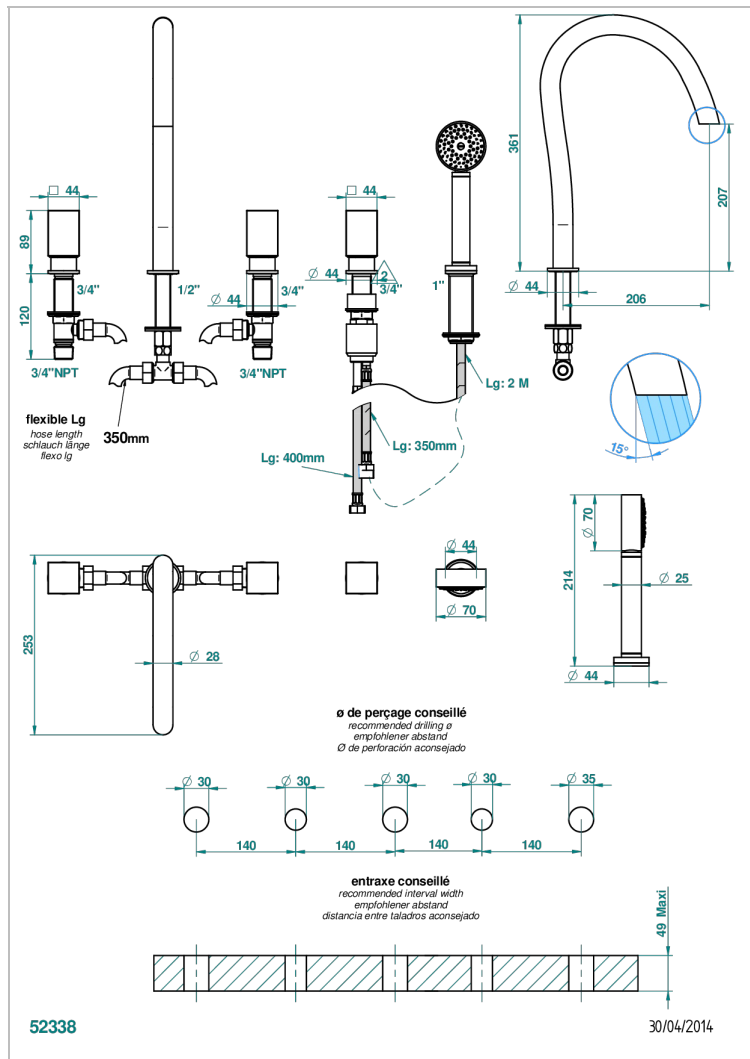

# BEYOND CRYSTAL - RED CRYSTAL

U6H-1132SG

台式五孔超大喷嘴浴缸淋浴龙头，两边3/4"水阀，台式温控花洒

## 特色

- Beyond Crystal - Red crystal
- 台式五孔超大喷嘴浴缸淋浴龙头，两边3/4"水阀，台式温控花洒

## 技术特征

- Recommandé : 3 bars (max. 5 bars) - Advised : 43,5 psi (max. 72 psi)
- Bec : 50 l/min à 3 bars - Douchette : 9,5 l/min à bars
- Spout : 13,2 gpm at 43.5 psi - Handshower : 2.5 gpm at 43.5 psi