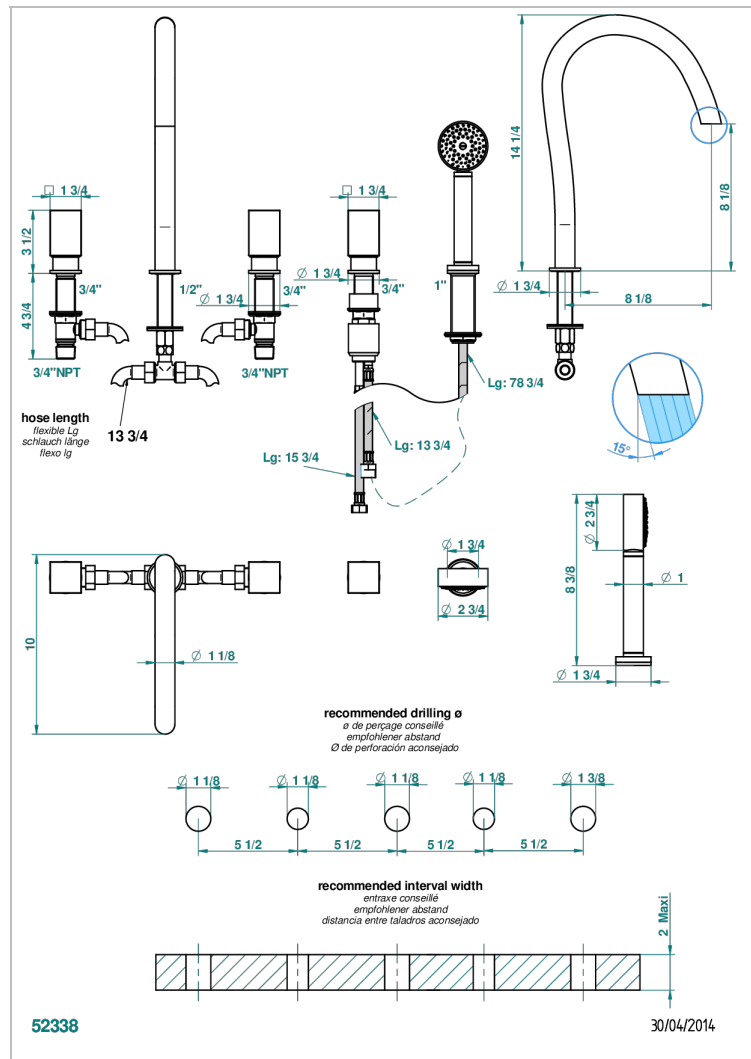

BEYOND CRYSTAL - CRISTAL ROUGE

U6H-1132SG

Bain douche 5 trous avec bec super goliath, 2 côtés sur gorge 3/4", et douchette sur gorge alimentée par mitigeur à cartouche progressive

CARACTÉRISTIQUES

- Têtes à disques céramique 1/2" 1/4 tour
- Aérateur-mousseur
- Inverseur automatique
- Flexible métallique 2 m double agrafage avec système de changement par le dessus
- Douchette en laiton avec tapis Easyclean, réducteur de débit et clapet anti-retour
- Bec alimenté par 2 vannes d'arrêt permettant un débit élevé
- Douchette alimentée par un mitigeur progressif pour plus de confort
- Bec grand modèle

SPÉCIFICATIONS TECHNIQUES

- Recommandé : 3 bars (max. 5 bars) - Advised : 43,5 psi (max. 72 psi)
- Bec : 50 l/min à 3 bars - Douchette : 9,5 l/min à bars
- Spout : 13,2 gpm à 43.5 psi - Handshower : 2.5 gpm à 43.5 psi