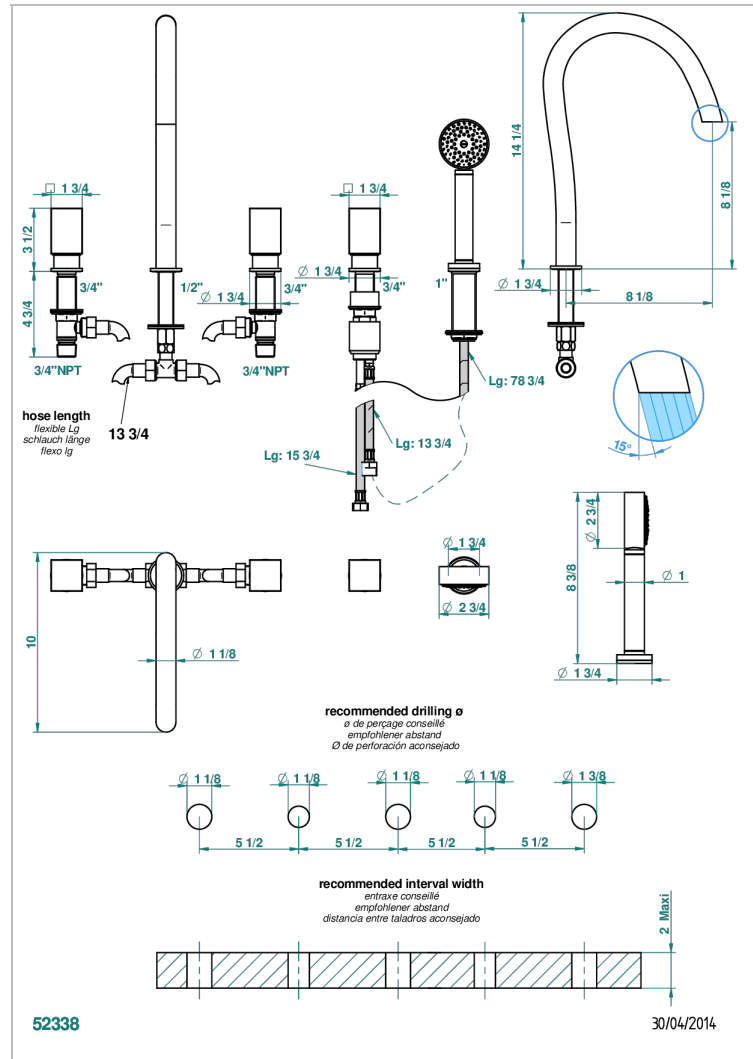

# BEYOND CRYSTAL - CRISTAL ROJO

U6H-1132SG

THG  
PARIS

Bateria baÑo/ducha para encimera con caÑo super goliath, 2 llaves de paso de 3/4", y una teleducha con un monomando de peluqueria con cartucho progresivo

## CARACTERÍSTICAS

- Beyond Crystal - cristal rojo
- Bateria baÑo/ducha para encimera con caÑo super goliath, 2 llaves de paso de 3/4", y una teleducha con un monomando de peluqueria con cartucho progresivo

## ESPECIFICACIONES TÉCNICAS

- Recommandé : 3 bars (max. 5 bars) - Advised : 43,5 psi (max. 72 psi)
- Bec : 50 l/min à 3 bars - Douchette : 9,5 l/min à bars
- Spout : 13,2 gpm at 43.5 psi - Handshower : 2.5 gpm at 43.5 psi