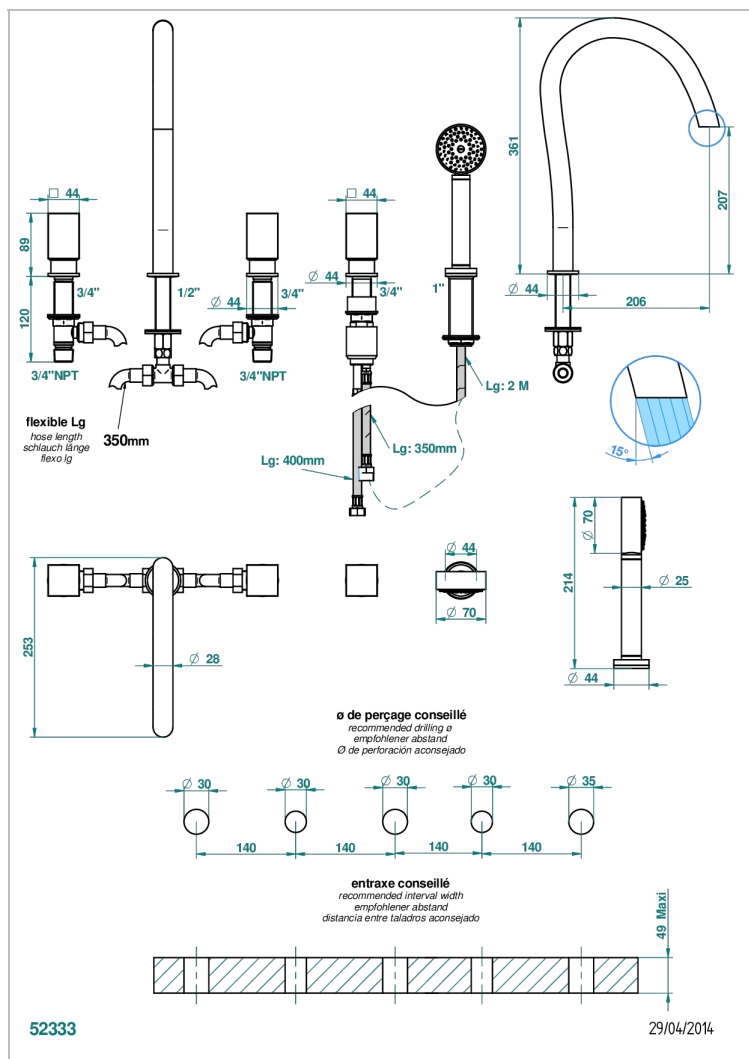

# BEYOND CRYSTAL - CRISTAL CLARO

U6F-1132SGUS

Bain douche 5 trous avec bec super goliath, 2 côtés sur gorge 3/4", et douchette sur gorge alimentée par mitigeur à cartouche progressive, standard américain

## CARACTERÍSTICAS

- Beyond Crystal - cristal claro
- Bain douche 5 trous avec bec super goliath, 2 côtés sur gorge 3/4", et douchette sur gorge alimentée par mitigeur à cartouche progressive, standard américain

## ESPECIFICACIONES TÉCNICAS

- Recommandé : 3 bars (max. 5 bars) - Advised : 43,5 psi (max. 72 psi)
- Bec : 50 l/min à 3 bars - Douchette : 9,5 l/min à bars
- Spout : 13,2 gpm at 43.5 psi - Handshower : 2.5 gpm at 43.5 psi