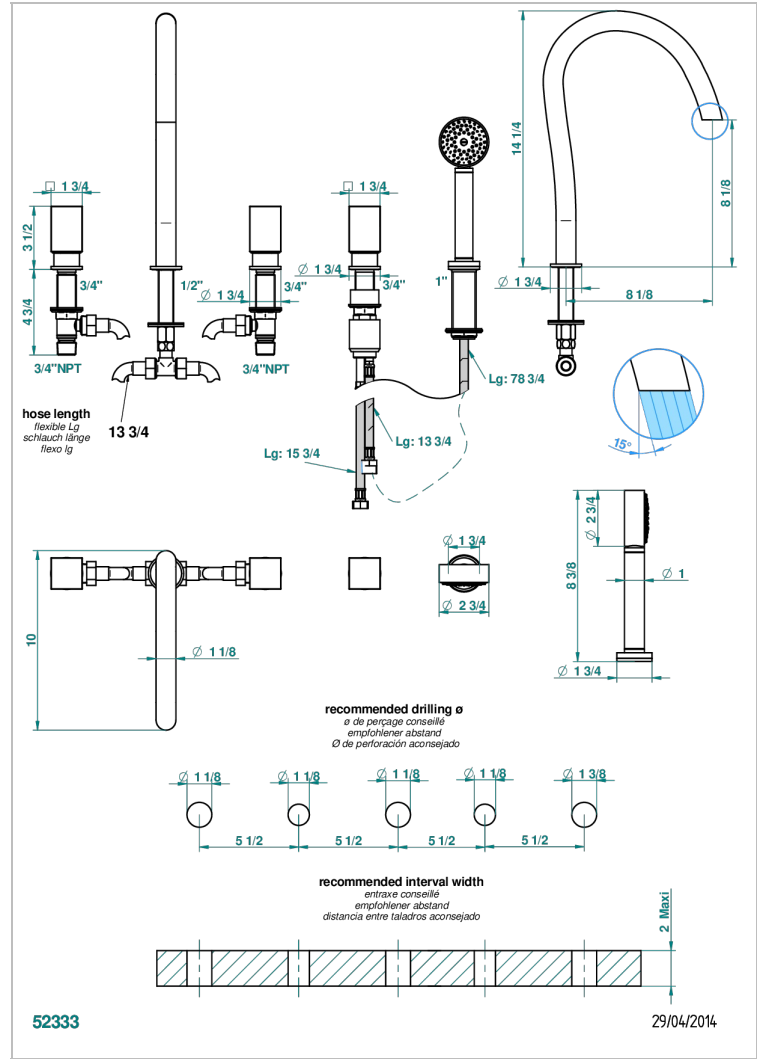

BEYOND CRYSTAL - CRISTAL CLAIR

U6F-1132SGUS

THG
PARIS

Bain douche 5 trous avec bec super goliath, 2 côtés sur gorge 3/4", et douchette sur gorge alimentée par mitigeur à cartouche progressive, standard américain

CARACTÉRISTIQUES

- Beyond Crystal - Cristal clair
- Bain douche 5 trous avec bec super goliath, 2 côtés sur gorge 3/4", et douchette sur gorge alimentée par mitigeur à cartouche progressive, standard américain

SPÉCIFICATIONS TECHNIQUES

- Recommandé : 3 bars (max. 5 bars) - Advised : 43,5 psi (max. 72 psi)
- Bec : 50 l/min à 3 bars - Douchette : 9,5 l/min à bars
- Spout : 13,2 gpm à 43.5 psi - Handshower : 2.5 gpm à 43.5 psi