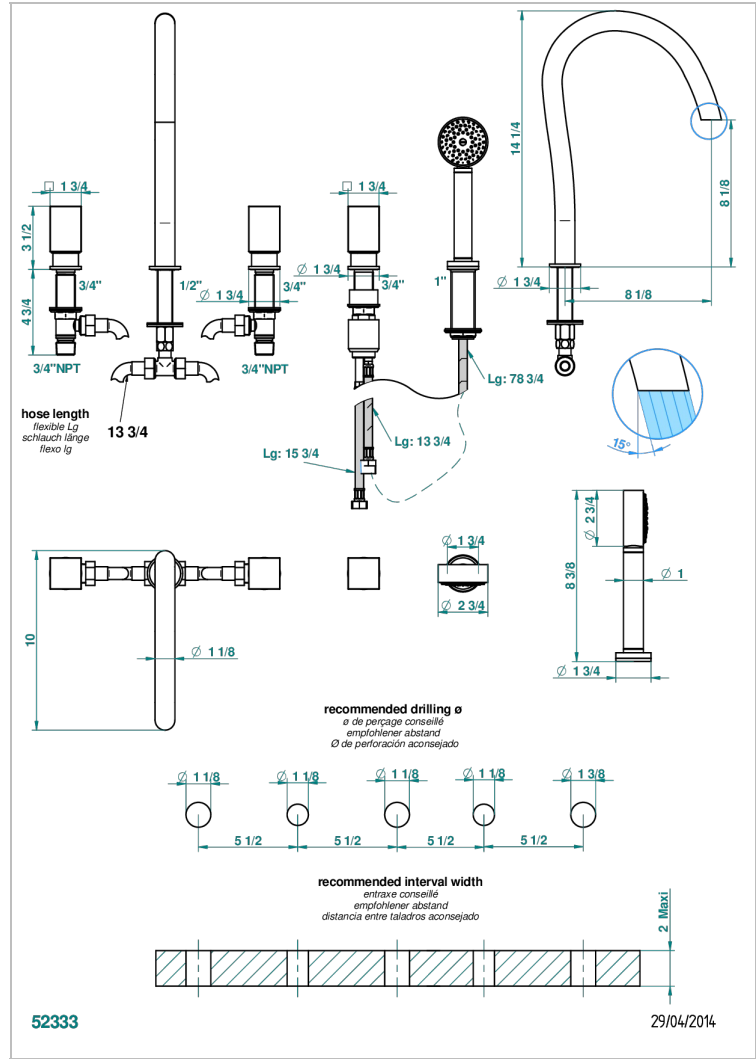

BEYOND CRYSTAL - CRISTAL CLARO

U6F-1132SGUS

Bain douche 5 trous avec bec super goliath, 2 côtés sur gorge 3/4", et douchette sur gorge alimentée par mitigeur à cartouche progressive, standard américain

CARACTERÍSTICAS

- Beyond Crystal - cristal claro
- Bain douche 5 trous avec bec super goliath, 2 côtés sur gorge 3/4", et douchette sur gorge alimentée par mitigeur à cartouche progressive, standard américain

ESPECIFICACIONES TÉCNICAS

- Recommandé : 3 bars (max. 5 bars) - Advised : 43,5 psi (max. 72 psi)
- Bec : 50 l/min à 3 bars - Douchette : 9,5 l/min à bars
- Spout : 13,2 gpm at 43.5 psi - Handshower : 2.5 gpm at 43.5 psi

ACABADOS DISPONIBLES