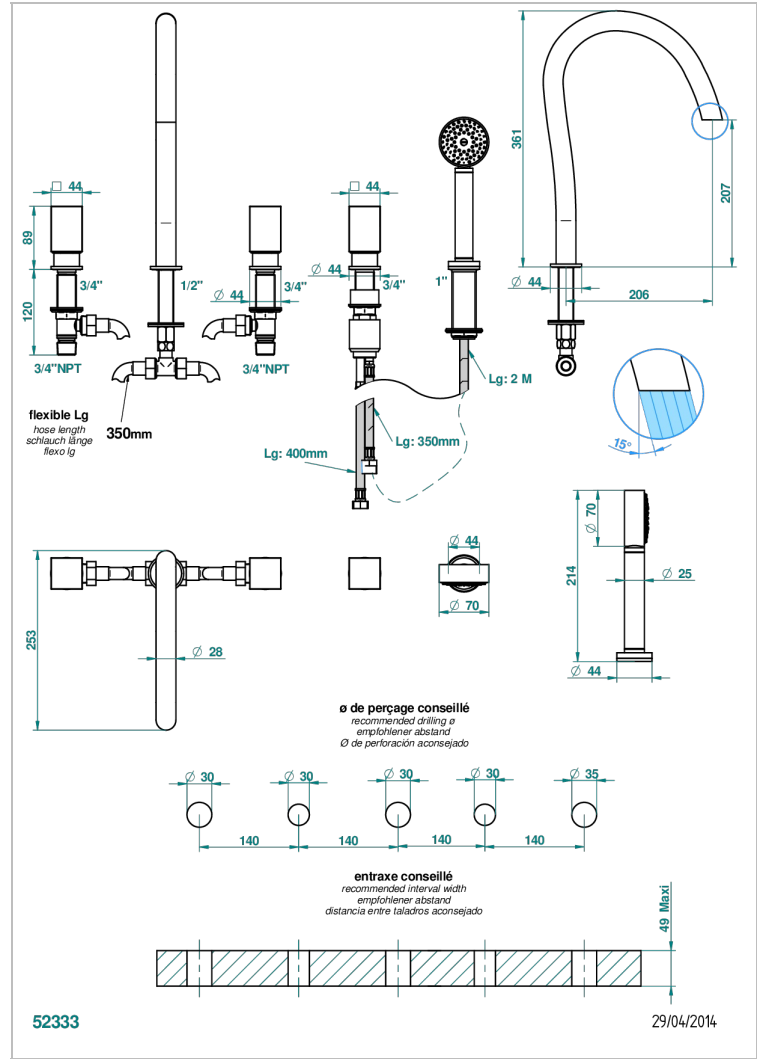

BEYOND CRYSTAL - CRISTAL CLAIR

U6F-1132SG

THG[®]
PARIS

Bain douche 5 trous avec bec super goliath, 2 côtés sur gorge 3/4", et douchette sur gorge alimentée par mitigeur à cartouche progressive

CARACTÉRISTIQUES

- Têtes à disques céramique 1/2" 1/4 tour
- Aérateur-mousseur
- Inverseur automatique
- Flexible métallique 2 m double agrafage avec système de changement par le dessus
- Douchette en laiton avec tapis Easyclean, réducteur de débit et clapet anti-retour
- Bec alimenté par 2 vannes d'arrêt permettant un débit élevé
- Douchette alimentée par un mitigeur progressif pour plus de confort
- Bec grand modèle

SPÉCIFICATIONS TECHNIQUES

- Recommandé : 3 bars (max. 5 bars) - Advised : 43,5 psi (max. 72 psi)
- Bec : 50 l/min à 3 bars - Douchette : 9,5 l/min à bars
- Spout : 13,2 gpm à 43.5 psi - Handshower : 2.5 gpm à 43.5 psi