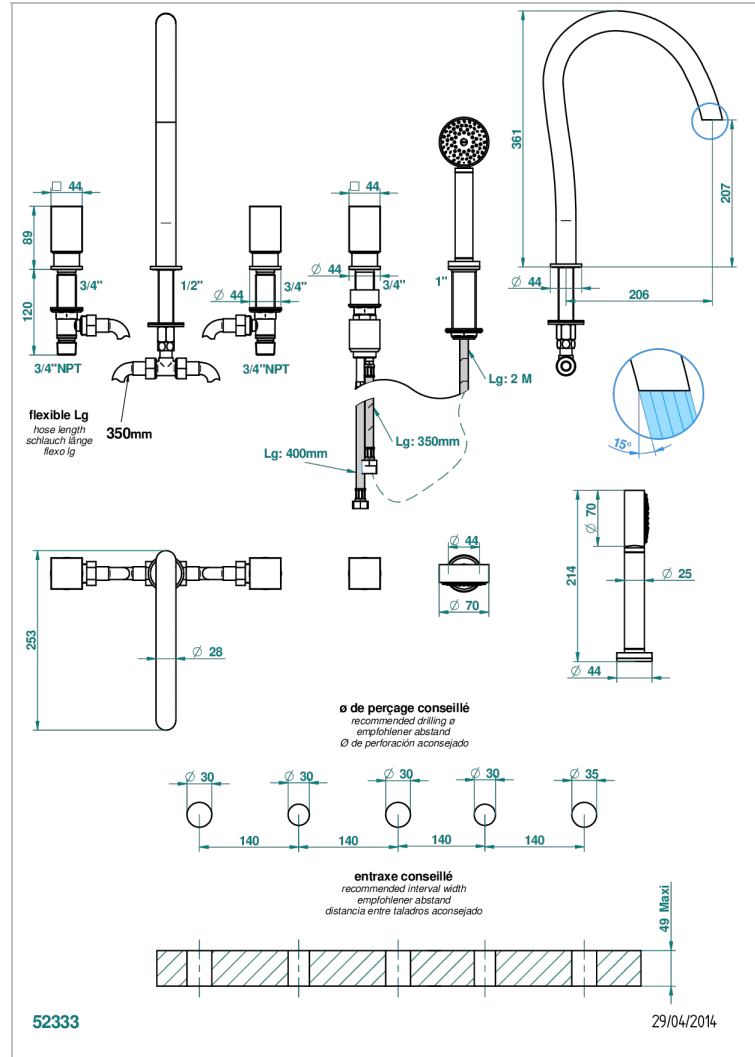

BEYOND CRYSTAL, KRISTALL KLAR

U6F-1132SG

Wannen Batterie mit Einhandmischer Wannenkombination mit Super goliath Einlauf , 2 x Einbau-Ventile DN 20, Einloch-Einhandmischer mit ausziehbare Brausegarнитur

EIGENSCHAFTEN

- Beyond Crystal, Kristall klar
- Wannen Batterie mit Einhandmischer Wannenkombination mit Super goliath Einlauf , 2 x Einbau-Ventile DN 20, Einloch-Einhandmischer mit ausziehbare Brausegarнитur

TECHNISCHE DATEN

- Recommandé : 3 bars (max. 5 bars) - Advised : 43,5 psi (max. 72 psi)
- Bec : 50 l/min à 3 bars - Douchette : 9,5 l/min à bars
- Spout : 13,2 gpm at 43.5 psi - Handshower : 2.5 gpm at 43.5 psi

VERFÜGBARE OBERFLÄCHEN