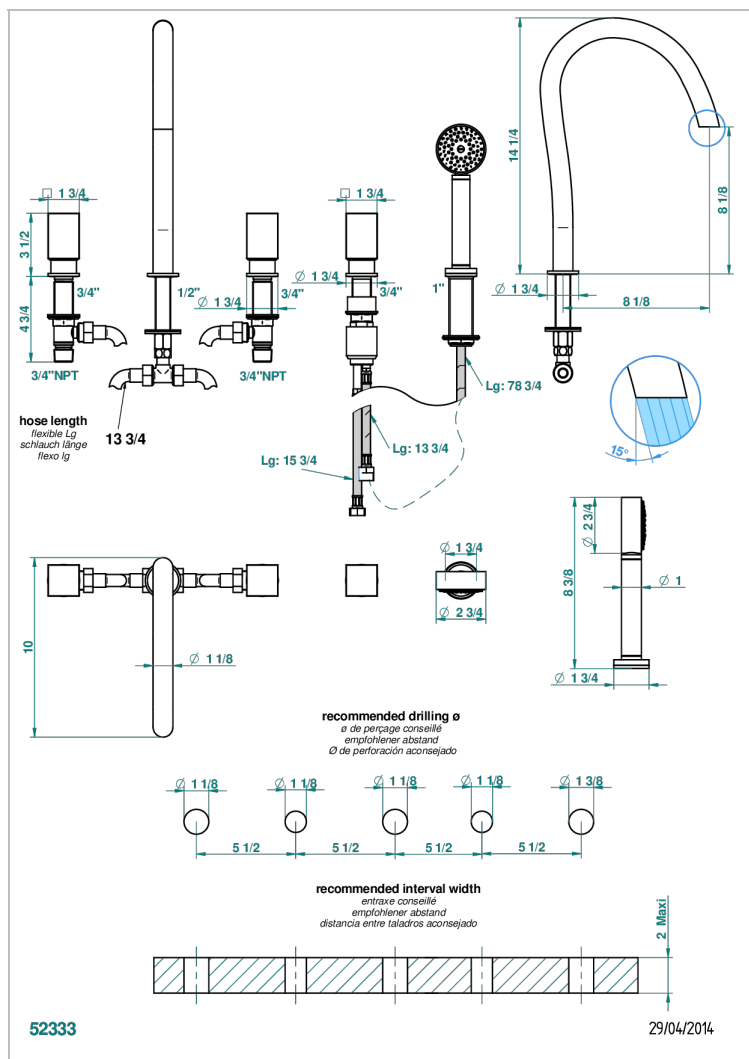

BEYOND CRYSTAL - CRISTAL CLAIR

U6F-1132SG

Bain douche 5 trous avec bec super goliath, 2 côtés sur gorge 3/4", et douchette sur gorge alimentée par mitigeur à cartouche progressive

CARACTÉRISTIQUES

- Têtes à disques céramique 1/2" 1/4 tour
- Aérateur-mousseur
- Inverseur automatique
- Flexible métallique 2 m double agrafage avec système de changement par le dessus
- Douchette en laiton avec tapis Easyclean, réducteur de débit et clapet anti-retour
- Bec alimenté par 2 vannes d'arrêt permettant un débit élevé
- Douchette alimentée par un mitigeur progressif pour plus de confort
- Bec grand modèle

SPÉCIFICATIONS TECHNIQUES

- Recommandé : 3 bars (max. 5 bars) - Advised : 43,5 psi (max. 72 psi)
- Bec : 50 l/min à 3 bars - Douchette : 9,5 l/min à bars
- Spout : 13,2 gpm à 43.5 psi - Handshower : 2.5 gpm à 43.5 psi