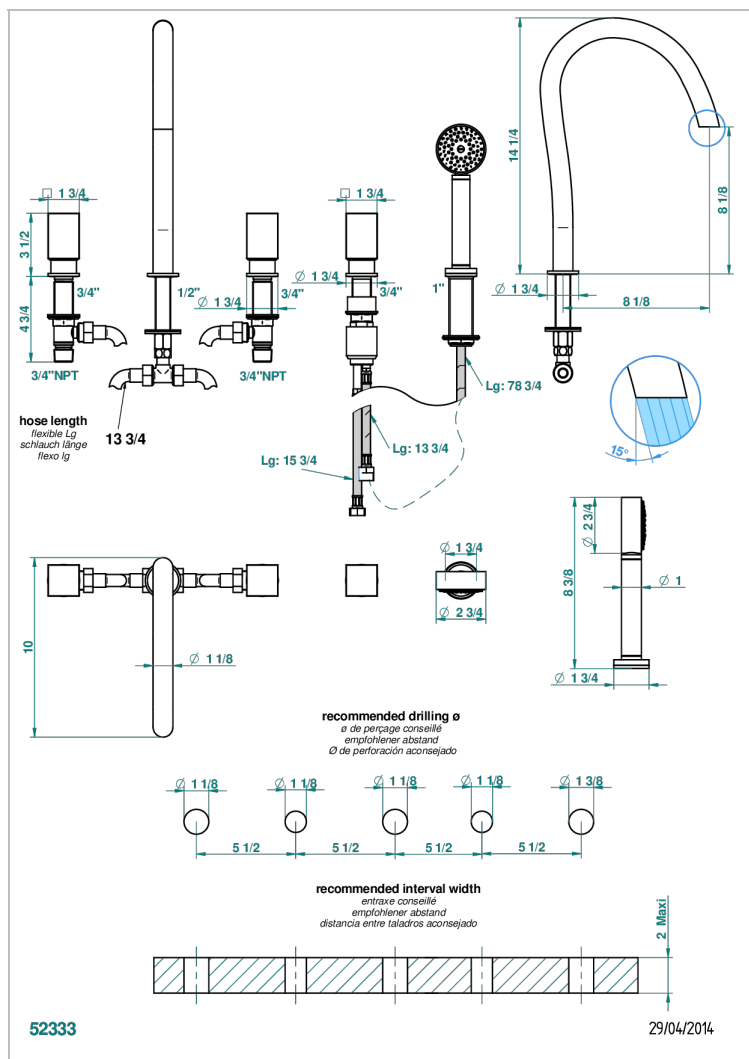

BEYOND CRYSTAL - CRISTAL CLARO

U6F-1132SG

Bateria baÑo/ducha para encimera con caÑo super goliath, 2 llaves de paso de 3/4", y una teleducha con un monomando de peluqueria con cartucho progresivo

CARACTERÍSTICAS

- Beyond Crystal - cristal claro
- Bateria baÑo/ducha para encimera con caÑo super goliath, 2 llaves de paso de 3/4", y una teleducha con un monomando de peluqueria con cartucho progresivo

ESPECIFICACIONES TÉCNICAS

- Recommandé : 3 bars (max. 5 bars) - Advised : 43,5 psi (max. 72 psi)
- Bec : 50 l/min à 3 bars - Douchette : 9,5 l/min à bars
- Spout : 13,2 gpm at 43.5 psi - Handshower : 2.5 gpm at 43.5 psi

ACABADOS DISPONIBLES