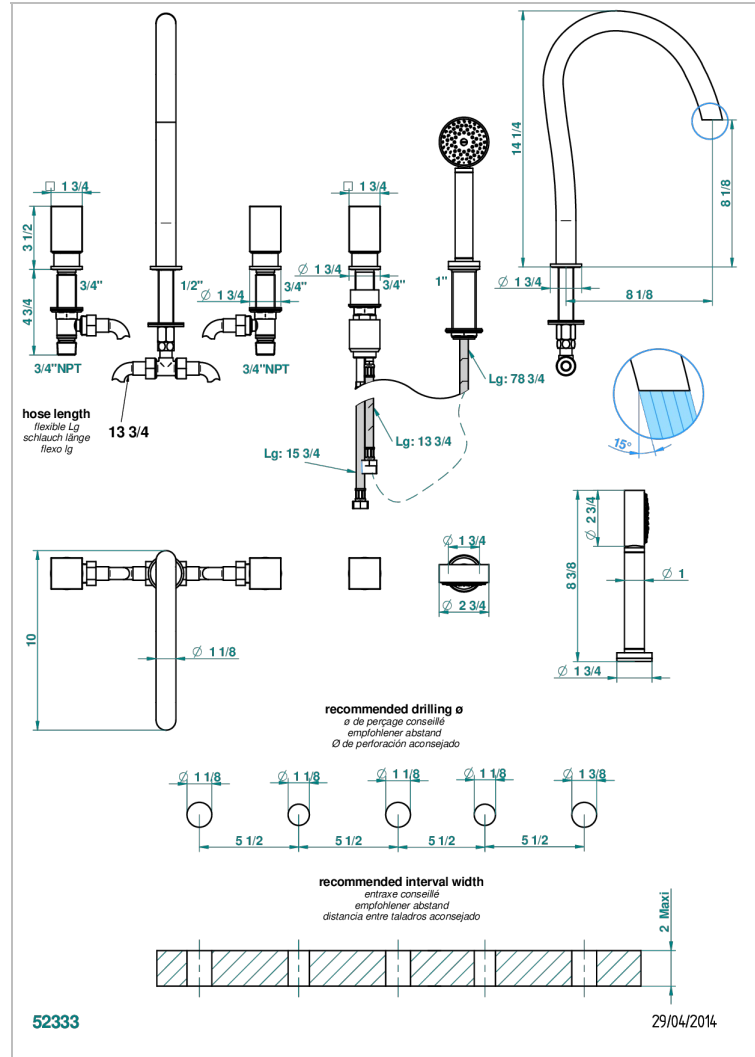

BEYOND CRYSTAL, KRISTALL KLAR

U6F-1132SG

Wannen Batterie mit Einhandmischer Wannenkombination mit Super goliath Einlauf , 2 x Einbau-Ventile DN 20, Einloch-Einhandmischer mit ausziehbare Brausegarнитur

EIGENSCHAFTEN

- Beyond Crystal, Kristall klar
- Wannen Batterie mit Einhandmischer Wannenkombination mit Super goliath Einlauf , 2 x Einbau-Ventile DN 20, Einloch-Einhandmischer mit ausziehbare Brausegarнитur

TECHNISCHE DATEN

- Recommandé : 3 bars (max. 5 bars) - Advised : 43,5 psi (max. 72 psi)
- Bec : 50 l/min à 3 bars - Douchette : 9,5 l/min à bars
- Spout : 13,2 gpm at 43.5 psi - Handshower : 2.5 gpm at 43.5 psi

VERFÜGBARE OBERFLÄCHEN