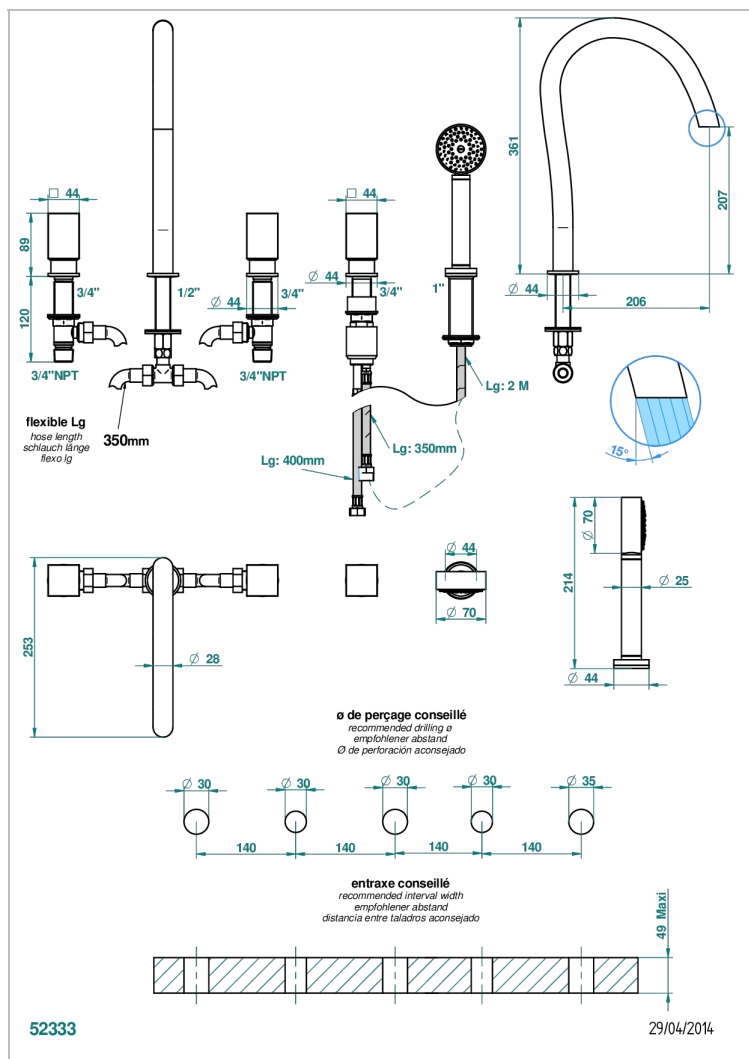

BEYOND CRYSTAL С ПРОЗРАЧНЫМ ХРУСТАЛЕМ

THG[®]
PARIS

U6F-1132SG

Смеситель устанавливаемый на борту ванны на 5 отверстий с душем, керамическим смесителем, 2 вентилями 3/4" и изливом СУПЕР ГОЛИАФ

ХАРАКТЕРИСТИКИ

- Beyond crystal с прозрачным хрусталём
- Смеситель устанавливаемый на борту ванны на 5 отверстий с душем, керамическим смесителем, 2 вентилями 3/4" и изливом СУПЕР ГОЛИАФ

ТЕХНИЧЕСКИЕ ХАРАКТЕРИСТИКИ

- Recommandé : 3 bars (max. 5 bars) - Advised : 43,5 psi (max. 72 psi)
- Bec : 50 l/min à 3 bars - Douchette : 9,5 l/min à bars
- Spout : 13,2 gpm at 43.5 psi - Handshower : 2.5 gpm at 43.5 psi