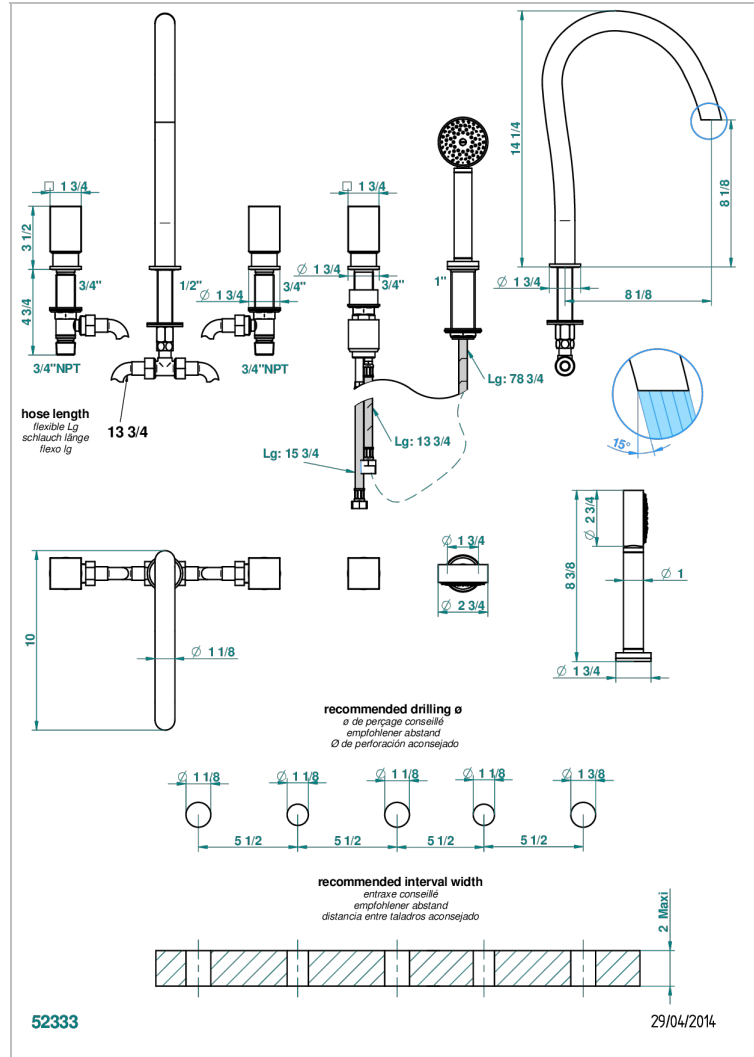

BEYOND CRYSTAL С ПРОЗРАЧНЫМ ХРУСТАЛЕМ

U6F-1132SG

THG[®]
PARIS

Смеситель устанавливаемый на борту ванны на 5 отверстий с душем, керамическим смесителем, 2 вентилями 3/4" и изливом СУПЕР ГОЛИАФ

ХАРАКТЕРИСТИКИ

- Beyond crystal с прозрачным хрусталём
- Смеситель устанавливаемый на борту ванны на 5 отверстий с душем, керамическим смесителем, 2 вентилями 3/4" и изливом СУПЕР ГОЛИАФ

ТЕХНИЧЕСКИЕ ХАРАКТЕРИСТИКИ

- Recommandé : 3 bars (max. 5 bars) - Advised : 43,5 psi (max. 72 psi)
- Bec : 50 l/min à 3 bars - Douchette : 9,5 l/min à bars
- Spout : 13,2 gpm at 43.5 psi - Handshower : 2.5 gpm at 43.5 psi