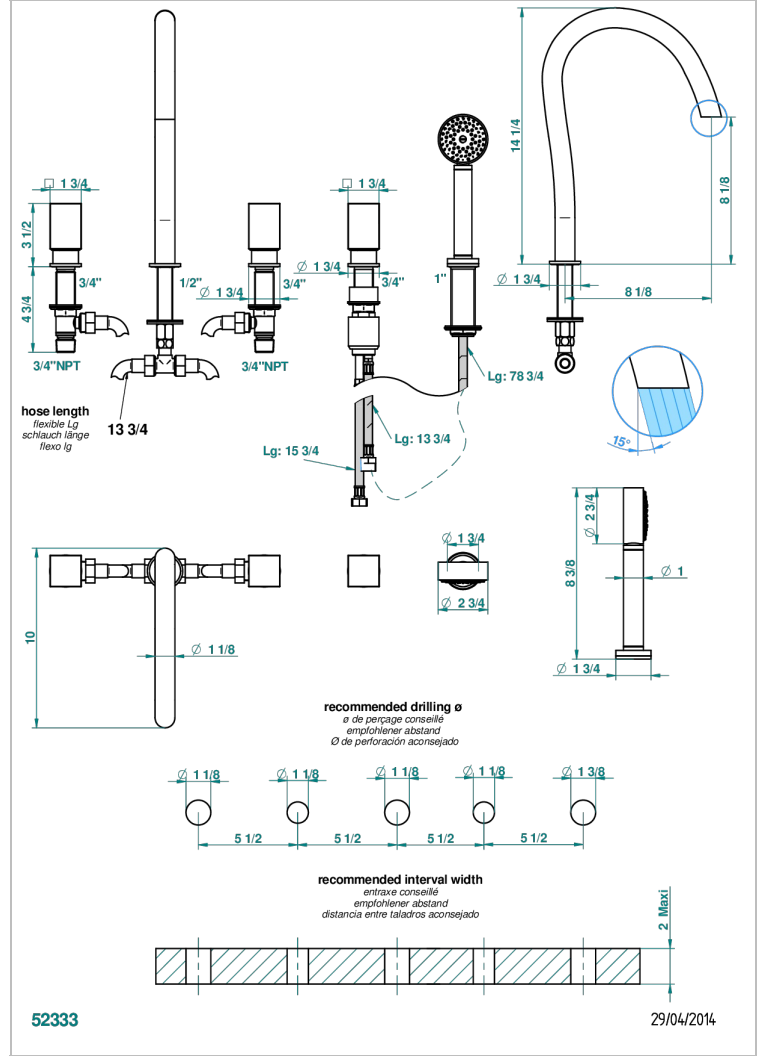

BEYOND CRYSTAL - CLEAR CRYSTAL

U6F-1132SG

台式五孔超大喷嘴浴缸淋浴龙头，两边3/4"水阀，台式温控花洒

特色

- Beyond Crystal - Clear crystal
- 台式五孔超大喷嘴浴缸淋浴龙头，两边3/4"水阀，台式温控花洒

技术特征

- Recommandé : 3 bars (max. 5 bars) - Advised : 43,5 psi (max. 72 psi)
- Bec : 50 l/min à 3 bars - Douchette : 9,5 l/min à bars
- Spout : 13,2 gpm at 43.5 psi - Handshower : 2.5 gpm at 43.5 psi

复古镍 - H28
抛光金 (24K金) - F01
抛光铬 - AO2
抛光铬/抛光金 - G02
浅金 - F30