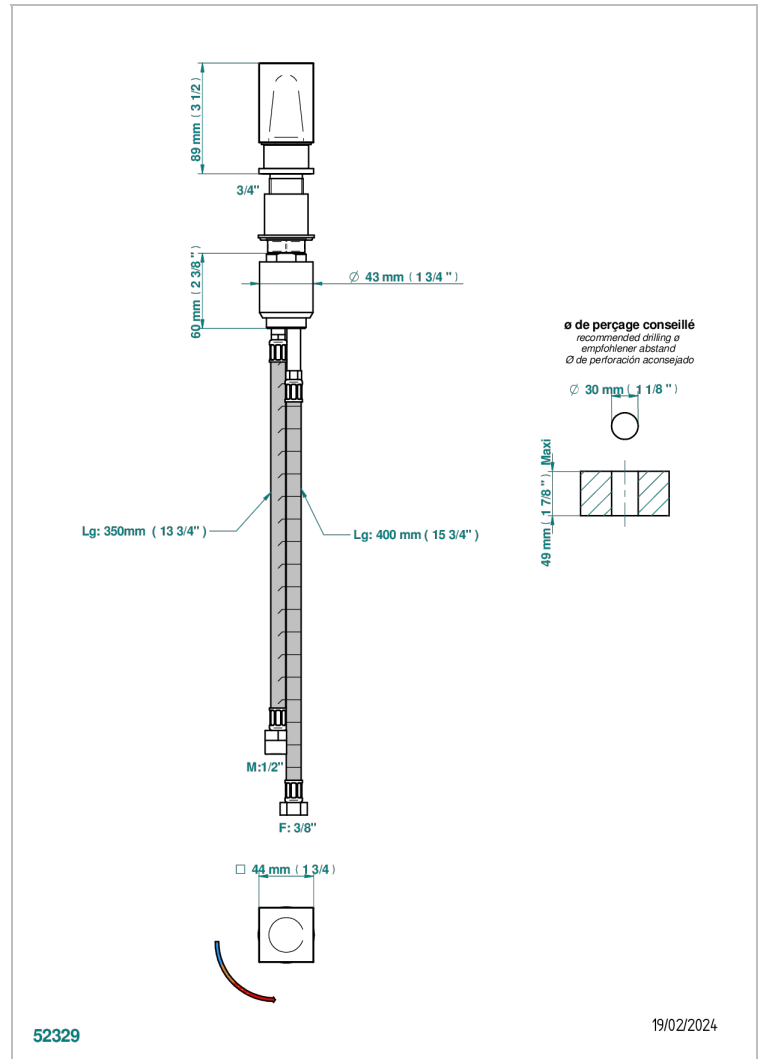

BEYOND CRYSTAL - CRISTAL ROUGE

U6H-6532

Mitigeur à cartouche progressive avec croisillon de style

THG[®]
PARIS

CARACTÉRISTIQUES

- ACS : 22ACCLY009

CERTIFICATIONS

FINITIONS DISPONIBLES