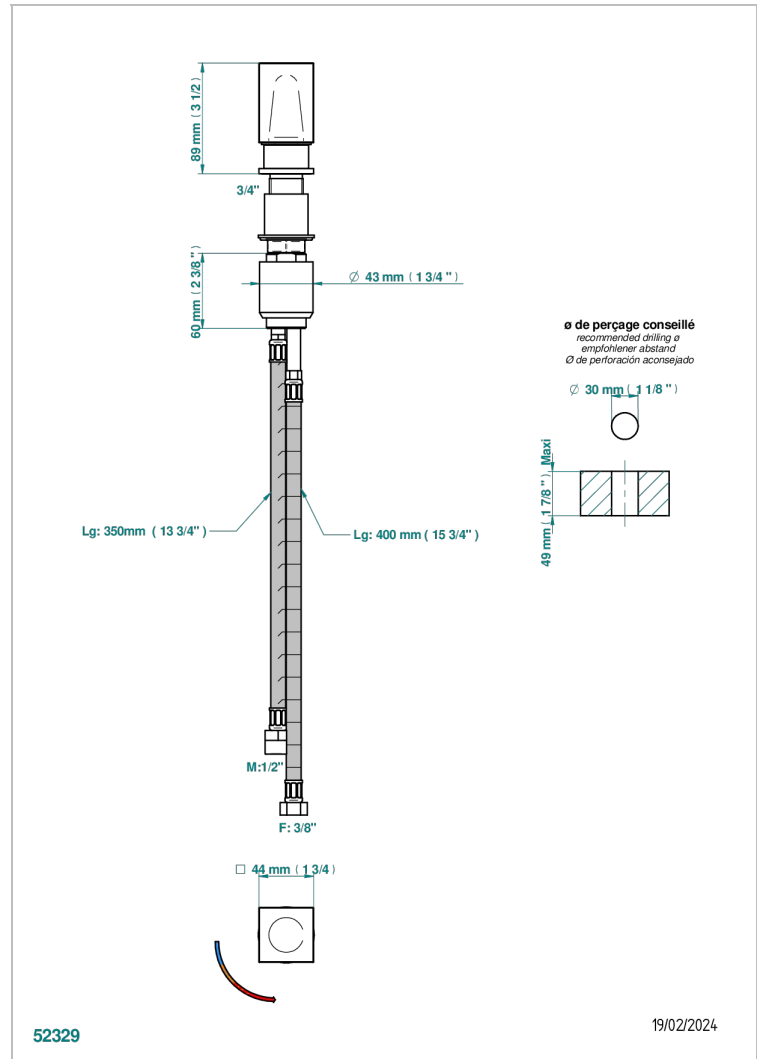

# BEYOND CRYSTAL, ROTEN KRISTALL

U6H-6532

Einhebelsmischer zur Standmontage mit Bedienungsgriff passend zur Serie

THG<sup>®</sup>  
PARIS