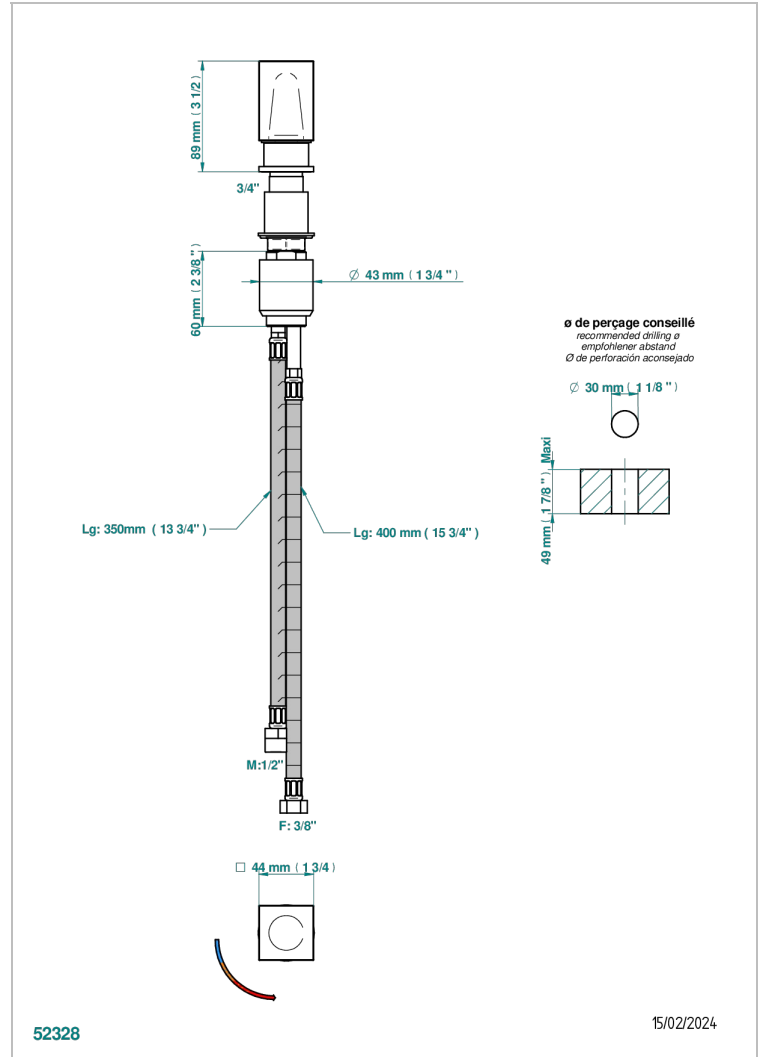

# BEYOND CRYSTAL - CRISTAL CLAIR

U6F-6532

Mitigeur à cartouche progressive avec croisillon de style

THG<sup>®</sup>  
PARIS

## CARACTÉRISTIQUES

- ACS : 22ACCLY009